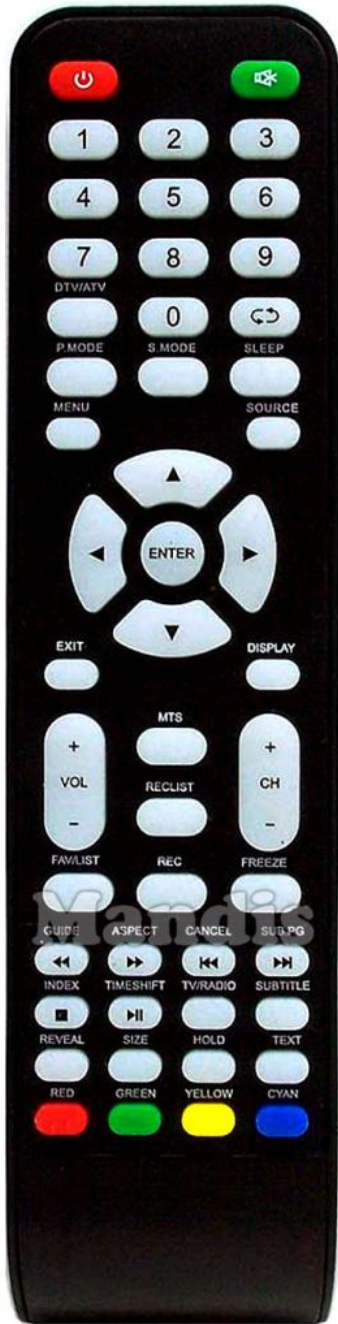

Originalfernbedienung Ersatzfernbedienung

	Power		Power
	Mute		Mute / Dimmer
	1		1
	2		2
	3		3
	4		4
	5		5
	6		6
	7		7
	8		8
	9		9
	0		0
	DTV/ATV		D.Menu / Top
	Recall		Back / Return
	P.Mode		Picture / Format
	S.Mode		Sound / Title
	Sleep		Sleep / Timer

Originalfernbedienung Ersatzfernbedienung

	Menu		Menu / Home
	Source		AV / Input / RDS
	Up		Up
	Left		Left
	Enter		OK
	Right		Right
	Down		Down
	Exit		Exit / Cancel / Clear
	Display		Display / Media
	Vol+		Vol+
	Vol-		Vol-
	MTS		Info / Angle
	Rec List		Smart / List
	CH+		CH+ / Page+
	CH-		CH- / Page-
	FAV/List		Fav / Marker / PC
	Rec		Rec / Rec Mode

**Originalfernbedienung Ersatzfernbedienung**

	Power		Power
	Mute		Mute / Dimmer
	1		1
	2		2
	3		3
	4		4
	5		5
	6		6
	7		7
	8		8
	9		9
	0		0
	DTV/ATV		D.Menu / Top
	Recall		Back / Return
	P.Mode		Picture / Format
	S.Mode		Sound / Title
	Sleep		Sleep / Timer

**Originalfernbedienung Ersatzfernbedienung**

	Menu		Menu / Home
	Source		AV / Input / RDS
	Up		Up
	Left		Left
	Enter		OK
	Right		Right
	Down		Down
	Exit		Exit / Cancel / Clear
	Display		Display / Media
	Vol+		Vol+
	Vol-		Vol-
	MTS		Info / Angle
	Rec List		Smart / List
	CH+		CH+ / Page+
	CH-		CH- / Page-
	FAV/List		Fav / Marker / PC
	Rec		Rec / Rec Mode