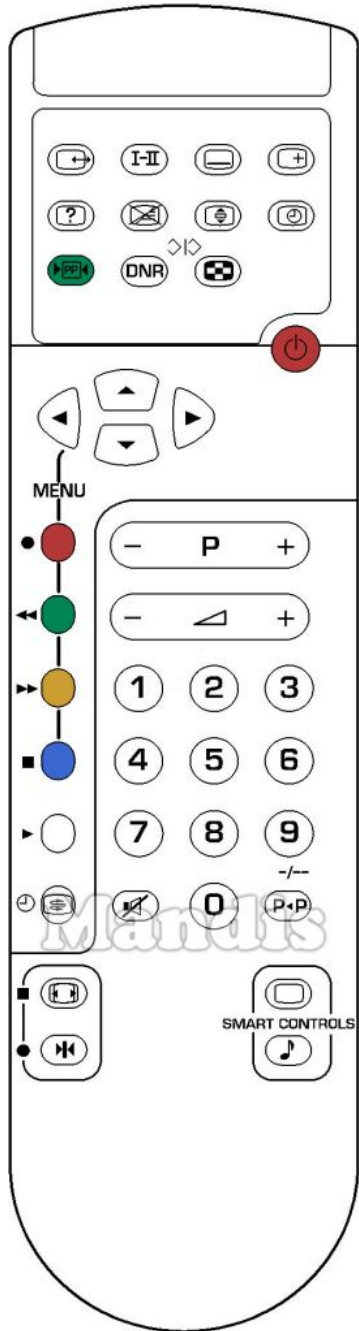

Originalfernbedienung Ersatzfernbedienung

	Power		Power
	><>	 + 	Shift + Menu
	Source		AV
	I - II		Dual
	Subtitles		Subt
	[i+]		Info
	[?]		D. Menu
	Mix		TV/R
	Zoom		Eject
	Time	 + 	Shift + AV
	[PP]		Back
	DNR		Options
	Mosaic		Guide
	Up		Up
	Down		Down
	Right		Right
	Left		Left

Originalfernbedienung Ersatzfernbedienung

	Red / Menu		Red
	Red / Menu	 + 	Shift + Format
	Green / Menu		Green
	Green / Menu	 + 	Shift + Dual
	Yellow / Other		Yellow
	Yellow / Other		Menu
	Blue / OK		Blue
	Blue / OK		Ok
	Special Audio	 + 	Shift + Subt
	Text		Text
	P -		Ch -
	P +		Ch +
	Vol -		Vol -
	Vol +		Vol +
	1		1
	2		2
	3		3

Originalfernbedienung Ersatzfernbedienung

	4		4
	5		5
	6		6
	7		7
	8		8
	9		9
	0		0
	Mute		Mute
	P < P		Pre Ch
	Format		Format
	Freeze		Pause
	Smart Controls Picture		Smart
	Smart Controls Audio		Media

Originalfernbedienung Ersatzfernbedienung

Originalfernbedienung Ersatzfernbedienung

	Power		Power
	Time		TV/R
	Zoom		3D
	Mix		Text
	[?]		Shift + Info
	[i+]		Info
	Freeze/Rec		Pause
	Format/Stop		Format
	Source		AV
	I-II		Dual
	Up		Up
	Down		Down
	Right		Right
	Left		Left
	Rec		Rec
	<<		<<
	>>		>>