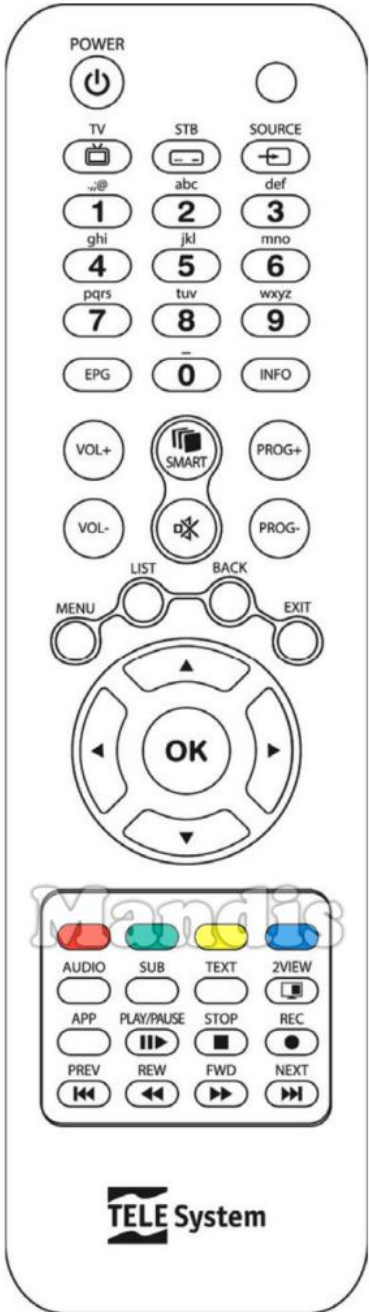

**Originalfernbedienung Ersatzfernbedienung**

	Power		Power
	1		1
	2		2
	3		3
	4		4
	5		5
	6		6
	7		7
	8		8
	9		9
	0		0
	EPG		Guide
	Info		Info
	Vol+		Vol +
	Vol-		Vol -
	Smart		Smart
	Mute		Mute

**Originalfernbedienung Ersatzfernbedienung**

	Prog+		Ch +
	Prog-		Ch -
	Menu		Menu
	List		List
	Back		Back
	Exit		Exit
	Up		Up
	Left		Left
	OK		Ok
	Right		Right
	Down		Down
	Red		Red
	Green		Green
	Yellow		Yellow
	Blue		Blue
	Audio		Dual
	Sub		Subt

Originalfernbedienung Ersatzfernbedienung

	Text		Text
	2View		TV/R
	APP		Media
	Play / Pause		Play
	Play / Pause		Pause
	Stop		Stop
	Rec		Rec
	I<< PREV		I<<
	>>I NEXT		>>I
	<< REW		<<
	>> FWD		>>

Originalfernbedienung Ersatzfernbedienung