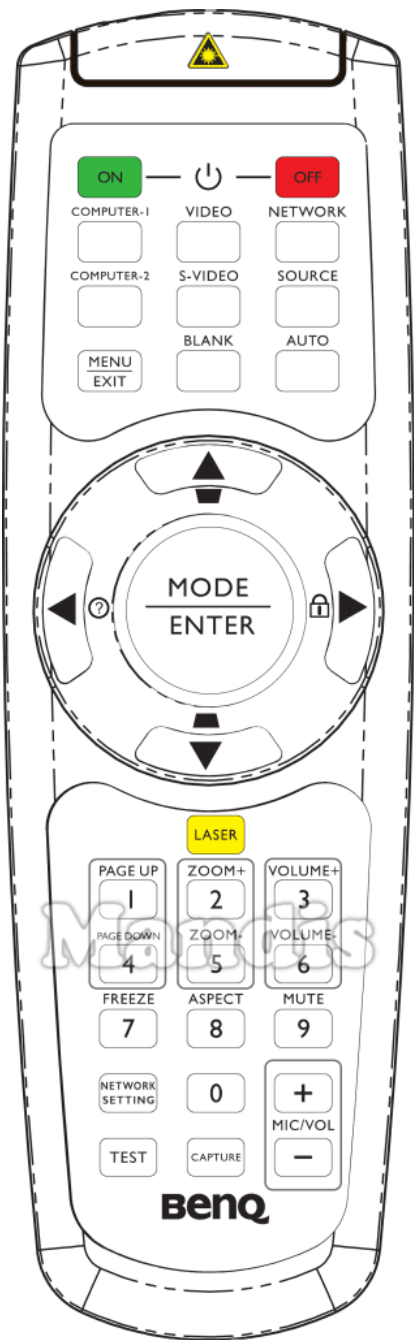

**Originalfernbedienung    Ersatzfernbedienung**

	POWER ON		Power
	POWER OFF		Shift + Power
	COMPUTER 1		Shift + 1
	VIDEO		Shift + 4
	NETWORK		Shift + 3
	COMPUTER 2		Shift + 2
	S-VIDEO		Shift + 5
	SOURCE		AV
	MENU		Menu
	EXIT		Exit
	BLANK		Media
	AUTO		Smart
	UP / KEYSTONE		Up
	DOWN / KEYSTONE DOWN		Down
	RIGHT / LOCK		Right
	LEFT / (?)		Left
	(?)		D. Menu

**Originalfernbedienung    Ersatzfernbedienung**

	MODE / ENTER		Ok
	1 / PAGE UP		1
	PAGE UP		Ch +
	2 / ZOOM+		2
	ZOOM+		>>
	3 / VOLUME+		3
	VOLUME+		Vol +
	4 / PAGE DOWN		4
	PAGE DOWN		Ch -
	5 / ZOOM-		5
	ZOOM-		<<
	6 / VOLUME-		6
	VOLUME-		Vol -
	7 / FREEZE		7
	FREEZE		Pause
	8 / ASPECT		8
	ASPECT		Format

Originalfernbedienung Ersatzfernbedienung

MUTE 9	9 / MUTE	9	9
MUTE 9	MUTE	MUTE	Mute
0	0	0	0
NETWORK SETTING	NETWORK	SETTINGS OPT	Options
CAPTURE	CAPTURE	ECO 3D	3D

Originalfernbedienung Ersatzfernbedienung