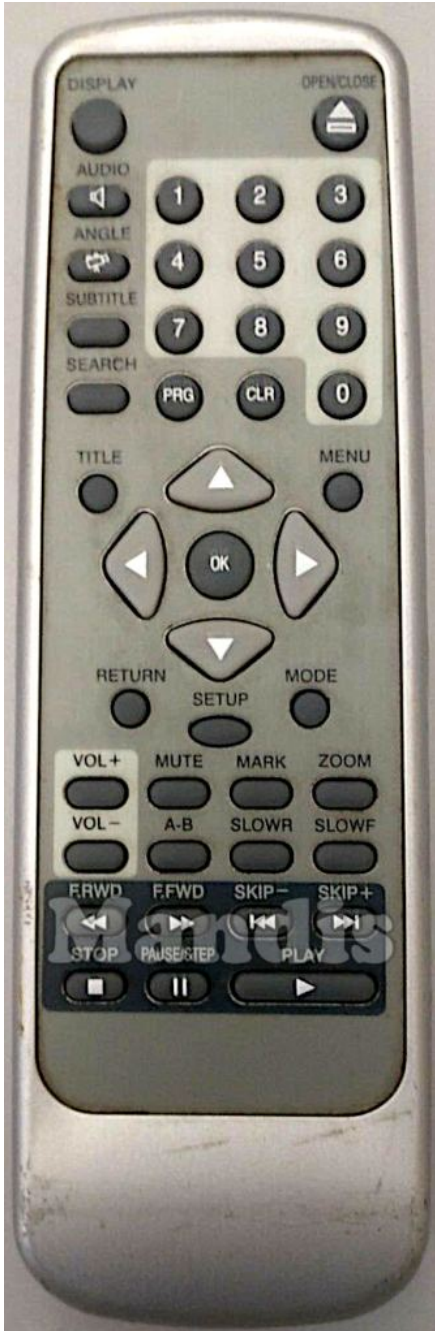

**Originalfernbedienung Ersatzfernbedienung**

Audio		Audio / Lang I/II
AFFICHE		Power
Open / Close - OUVRE/FERME		Eject / Surround
Angle		Info / Angle
1		1
Subtitle - SOUS TITRE		Subtitle / EQ
Search -		Red / Netflix / Search
2		2
3		3
4		4
5		5
6		6
7		7
8		8
9		9
0		0
Menu		Menu / Home

**Originalfernbedienung Ersatzfernbedienung**

PRG		TV/Radio /
CLR - EFF		Exit / Cancel / Clear
Up		Up
Left		Left
OK		OK
Title - TITRE		Sound / Title
Right		Right
Down		Down
Vol+		Vol+
MODE		Smart / List
Vol-		Vol-
ZOOM		Zoom / Size
A-B		Yellow / YouTube / Repeat
STOP		Stop / Hold
MARK -		Fav / Marker / PC
Return -		Back / Return
Setup - REGL		Setup / OPT /

Originalfernbedienung Ersatzfernbedienung

F.Rwd - AR.RAPID	TUNE- ◀	<< / Tune-
F.Fwd - AV.RAPID	TUNE+ ▶	>> / Tune+
Mute -	DIMMER MUTE	Mute / Dimmer
Slow R -	CH PAGE -	CH- / Page-
Slow F -	CH PAGE +	CH+ / Page+
Skip+ / SAUT+	PRESET+ ▶▶	>>I / Preset+
Skip- / SAUT-	PRESET- ◀◀	I<< / Preset-
PAUSE/IMAGE	STEP - FREEZE 	Pause / Step / Freeze
Play - LECTURE	SLOW ▶	Play / Slow