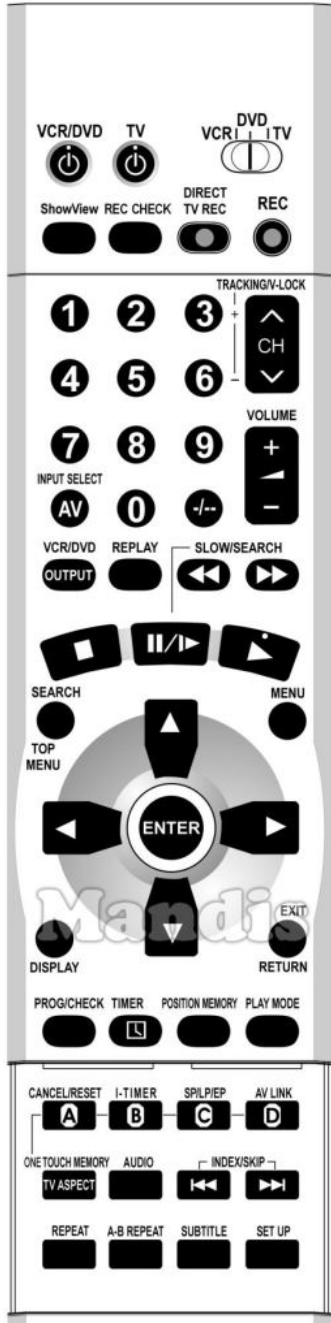

**Originalfernbedienung    Ersatzfernbedienung**

	Power DVD		Power
	Rec Check		Rec
	1		1
	2		2
	3		3
	4		4
	5		5
	6		6
	7		7
	8		8
	9		9
	0		0
	-/-		Guide
	CH+ / Tracking/V-Lock +		Ch +
	CH- / Tracking/V-Lock -		Ch -
	AV / Input Select		AV
	Output DVD		Media

**Originalfernbedienung    Ersatzfernbedienung**

	<< Slow/Search		<<
	Slow/Search >>		>>
	Stop		Stop
	Pause / Step		Pause
	Play		Play
	Top Menu		D. Menu
	Menu		Menu
	Up		Up
	Left		Left
	Enter		Ok
	Right		Right
	Down		Down
	Display		Info
	Return		Back
	Timer		Shift + AV
	Play Mode		Shift + Play
	Position		Pre Ch

Memory

**Originalfernbedienung** **Ersatzfernbedienung**

	Replay		List
	A / Cancel/Reset		Red
	B / I-Timer		Green
	C / SP/LP/EP		Yellow
	D / AV Link		Blue
	One Touch		Smart
	Audio		Dual
	I<< Index/Skip		I<<
	Index/Skip >>I		>>I
	Repeat		Text
	A-B Repeat		Shift + Text
	Subtitle		Subt
	Setup		Options

**Originalfernbedienung** **Ersatzfernbedienung**

**Originalfernbedienung    Ersatzfernbedienung**

	Power VCR		Power
	ShowView		Smart
	Rec Check		Options
	Direct TV Rec	+	Shift + Rec
	Rec		Rec
	1		1
	2		2
	3		3
	4		4
	5		5
	6		6
	7		7
	8		8
	9		9
	0		0
	-/-		Guide
	CH+ / Tracking/V-Lock +		Ch +