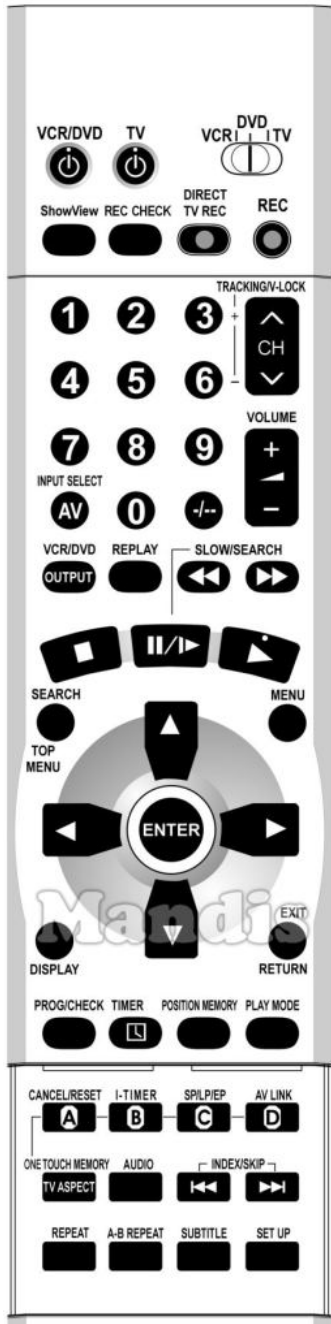

**Originalfernbedienung    Ersatzfernbedienung**

	Power DVD		Power
	Rec Check		Rec
	1		1
	2		2
	3		3
	4		4
	5		5
	6		6
	7		7
	8		8
	9		9
	0		0
	-/-		Guide
	CH+ / Tracking/V-Lock +		Ch +
	CH- / Tracking/V-Lock -		Ch -
	AV / Input Select		AV
	Output DVD		Media

Memory

**Originalfernbedienung** **Ersatzfernbedienung**

	Replay		List
	A / Cancel/Reset		Red
	B / I-Timer		Green
	C / SP/LP/EP		Yellow
	D / AV Link		Blue
	One Touch		Smart
	Audio		Dual
	I<< Index/Skip		I<<
	Index/Skip >>I		>>I
	Repeat		Text
	A-B Repeat		Shift + Text
	Subtitle		Subt
	Setup		Options

**Originalfernbedienung** **Ersatzfernbedienung**

**Originalfernbedienung    Ersatzfernbedienung**

	Power VCR		Power
	ShowView		Smart
	Rec Check		Options
	Direct TV Rec	+	Shift + Rec
	Rec		Rec
	1		1
	2		2
	3		3
	4		4
	5		5
	6		6
	7		7
	8		8
	9		9
	0		0
	-/-		Guide
	CH+ / Tracking/V-Lock +		Ch +

**Originalfernbedienung    Ersatzfernbedienung**

	CH- / Tracking/V-Lock -		Ch -
	AV / Input Select		AV
	Output VCR		Media
	Replay		List
	<< Slow/Search		<<
	Slow/Search >>		>>
	Stop		Stop
	Pause / Step		Pause
	Play		Play
	Menu		Menu
	Up		Up
	Left		Left
	Enter		Ok
	Right		Right
	Down		Down
	Display		Info
	Exit		Exit