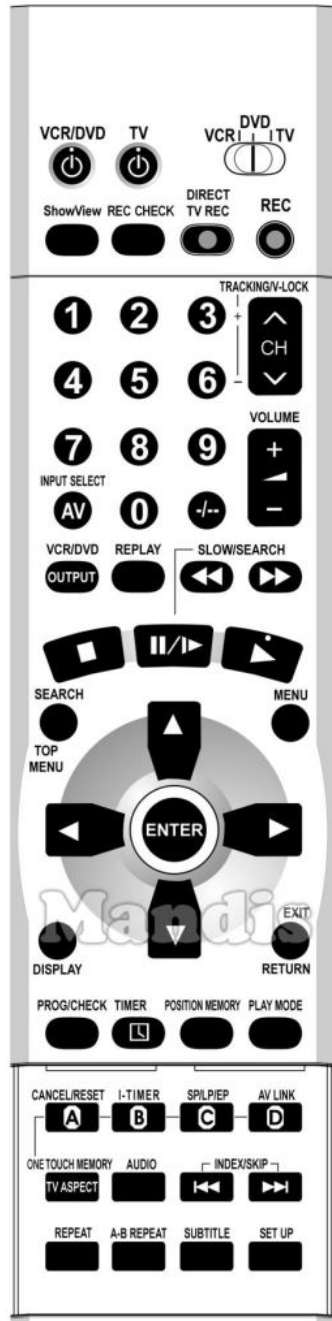

**Originalfernbedienung    Ersatzfernbedienung**

	Power DVD		Power
	Rec Check		Rec
	1		1
	2		2
	3		3
	4		4
	5		5
	6		6
	7		7
	8		8
	9		9
	0		0
	-/-		Guide
	CH+ / Tracking/V-Lock +		Ch +
	CH- / Tracking/V-Lock -		Ch -
	AV / Input Select		AV
	Output DVD		Media

Memory

**Originalfernbedienung** **Ersatzfernbedienung**

	Replay		List
	A / Cancel/Reset		Red
	B / I-Timer		Green
	C / SP/LP/EP		Yellow
	D / AV Link		Blue
	One Touch		Smart
	Audio		Dual
	I<< Index/Skip		I<<
	Index/Skip >>I		>>I
	Repeat		Text
	A-B Repeat		Shift + Text
	Subtitle		Subt
	Setup		Options

**Originalfernbedienung** **Ersatzfernbedienung**

**Originalfernbedienung    Ersatzfernbedienung**

	Power VCR		Power
	ShowView		Smart
	Rec Check		Options
	Direct TV Rec	+	Shift + Rec
	Rec		Rec
	1		1
	2		2
	3		3
	4		4
	5		5
	6		6
	7		7
	8		8
	9		9
	0		0
	-/-		Guide
	CH+ / Tracking/V-Lock +		Ch +

**Originalfernbedienung    Ersatzfernbedienung**

	CH- / Tracking/V-Lock -		Ch -
	AV / Input Select		AV
	Output VCR		Media
	Replay		List
	<< Slow/Search		<<
	Slow/Search >>		>>
	Stop		Stop
	Pause / Step		Pause
	Play		Play
	Menu		Menu
	Up		Up
	Left		Left
	Enter		Ok
	Right		Right
	Down		Down
	Display		Info
	Exit		Exit