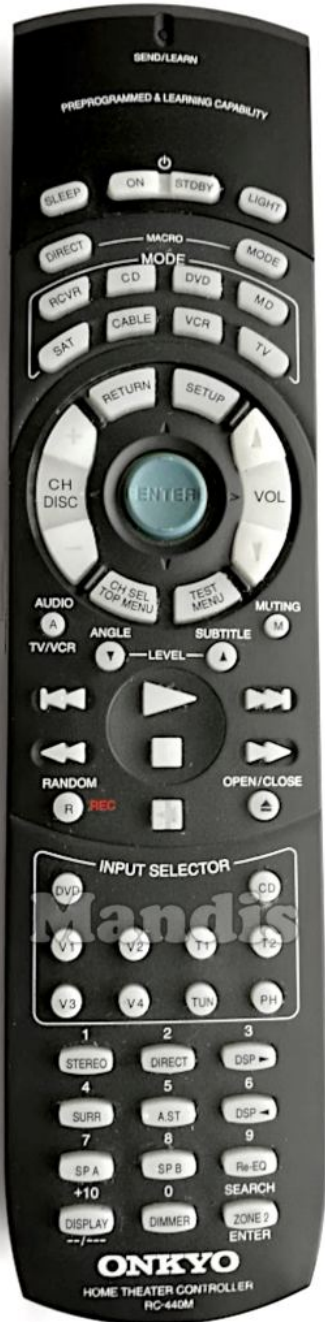

Originalfernbedienung Ersatzfernbedienung

	RCVR On		Power
	RCVR Standby		Shift + Power
	RCVR Sleep		Sleep
	RCVR Return		Back
	RCVR Setup		Options
	RCVR Disc+		Ch +
	RCVR Disc-		Ch -
	RCVR Up		Up
	RCVR Left		Left
	RCVR Enter		Ok
	RCVR Right		Right
	RCVR Down		Down
	RCVR Vol+		Vol +
	RCVR Vol-		Vol -
	RCVR Muting		Mute
	RCVR CH Sel / Top Menu		Shift + Menu
	RCVR CH Sel / Top Menu		D. Menu

Originalfernbedienung Ersatzfernbedienung

	RCVR Test / Menu		Menu
	RCVR Audio		Dual
	RCVR Level		Media
	RCVR Level Up		Smart
	RCVR I<<		I<<
	RCVR Play		Play
	RCVR >>I		>>I
	RCVR <<		<<
	RCVR Stop		Stop
	RCVR >>		>>
	RCVR Rec /		Rec
	RCVR Pause / Play Rev.		Pause
	Open / Close		Eject
	RCVR Input Sel.		1
	RCVR Input Sel.		2
	RCVR Input Sel.		3
	RCVR Input Sel.		4

Originalfernbedienung Ersatzfernbedienung

	ON		Power
	STDBY		Shift + Power
	Return		Back
	Setup		Options
	Disc+		Ch +
	Disc-		Ch -
	Up		Up
	Left		Left
	Enter		Ok
	Right		Right
	Down		Down
	Vol+		Vol +
	Vol-		Vol -
	Muting		Mute
	Top Menu		D. Menu
	Menu		Menu
	Angle		Format

Originalfernbedienung Ersatzfernbedienung

	Subtitle		Subt
	I<<		I<<
	Play		Play
	>>I		>>I
	<<		<<
	Stop		Stop
	>>		>>
	Random		Text
	Pause		Pause
	Open / Close		Eject
	1		1
	2		2
	3		3
	4		4
	5		5
	6		6
	7		7