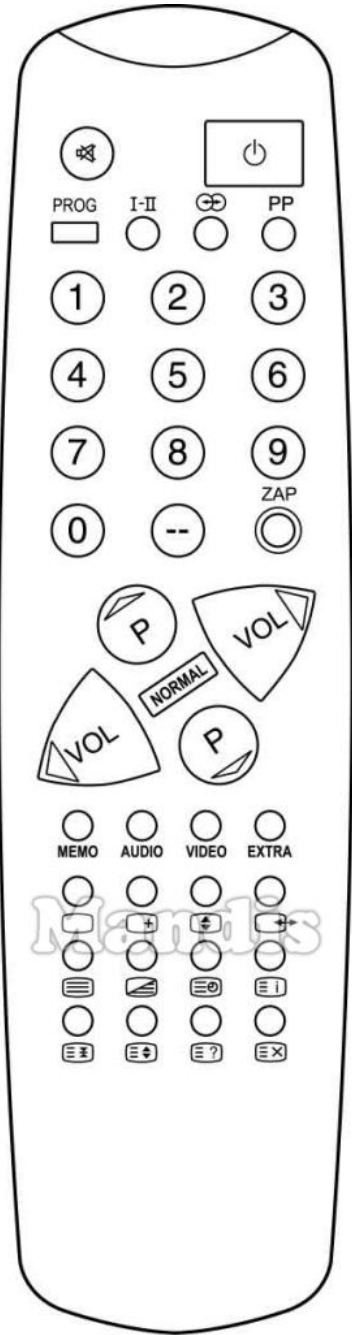

Originalfernbedienung Ersatzfernbedienung

	Mute		Mute / Dimmer
	Power		Power
	Prog		TV/Radio /
	I-II		Audio / Lang I/II
	O to O		Sound / Title
	PP		Back / Return
	1		1
	2		2
	3		3
	4		4
	5		5
	6		6
	7		7
	8		8
	9		9
	0		0
	--		Guide / EPG / --

Originalfernbedienung Ersatzfernbedienung

	ZAP		Smart / List
	Up / P+		Up
	Up / P+		CH+ / Page+
	Right / Vol+		Right
	Right / Vol+		Vol+
	Left / Vol-		Left
	Left / Vol-		Vol-
	Normal		OK
	Down / P-		Down
	Down / P-		CH- / Page-
	Red / Memo		Red / Netflix / Search
	Green / Audio		Green / APP / Repeat
	Green / Audio		Shift + Audio / Lang I/II
	Yellow / Video		Yellow / YouTube / Repeat
	Blue / Extra		Blue / Prime Video / Random
	[]		Display / Media
	[+]		Stop / Hold

Originalfernbedienung **Ersatzfernbedienung**

	[♦]		Setup / OPT /
	[]↔		D.Menu / Top
	[≡]		Text / Goto
	[/≡]	+	Shift + Text /
	[≡⊖]		Subtitle / EQ
	[≡ i]		Info / Angle
	[≡]		Pause / Step / Freeze
	[≡♦]		Zoom / Size
	[≡?]		AV / Input / RDS
	[≡X]		Exit / Cancel / Clear