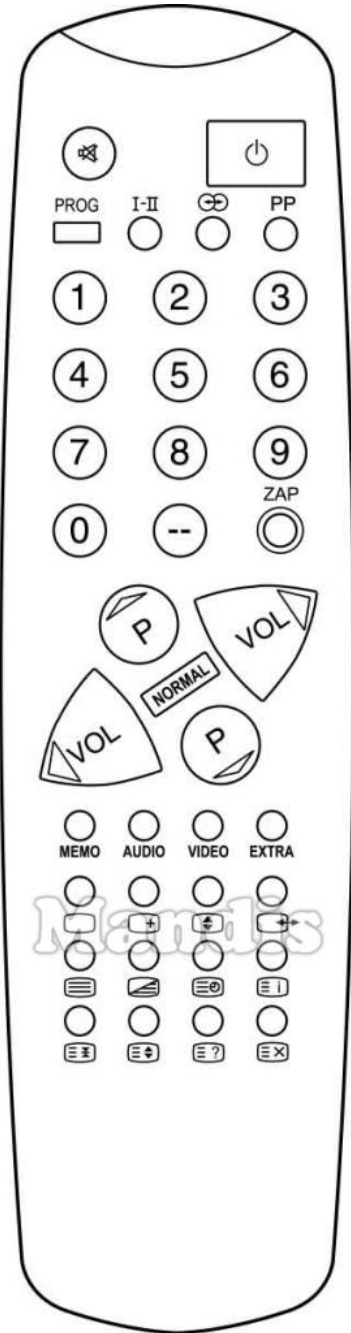

Originalfernbedienung Ersatzfernbedienung

	Mute		Mute / Dimmer
	Power		Power
	Prog		TV/Radio /
	I-II		Audio / Lang I/II
	O to O		Sound / Title
	PP		Back / Return
	1		1
	2		2
	3		3
	4		4
	5		5
	6		6
	7		7
	8		8
	9		9
	0		0
	--		Guide / EPG / --

Originalfernbedienung Ersatzfernbedienung

	ZAP		Smart / List
	Up / P+		Up
	Up / P+		CH+ / Page+
	Right / Vol+		Right
	Right / Vol+		Vol+
	Left / Vol-		Left
	Left / Vol-		Vol-
	Normal		OK
	Down / P-		Down
	Down / P-		CH- / Page-
	Red / Memo		Red / Netflix / Search
	Green / Audio		Green / APP / Repeat
	Green / Audio		Shift + Audio / Lang I/II
	Yellow / Video		Yellow / YouTube / Repeat
	Blue / Extra		Blue / Prime Video / Random
	[]		Display / Media
	[+]		Stop / Hold

Originalfernbedienung Ersatzfernbedienung

	[♦]		Setup / OPT /
	[]↔		D.Menu / Top
	[≡]		Text / Goto
	[/≡]		Shift + Text /
	[≡⊙]		Subtitle / EQ
	[≡]		Info / Angle
	[≡ □]		Pause / Step / Freeze
	[≡ ♦]		Zoom / Size
	[≡ ?]		AV / Input / RDS
	[≡ X]		Exit / Cancel / Clear