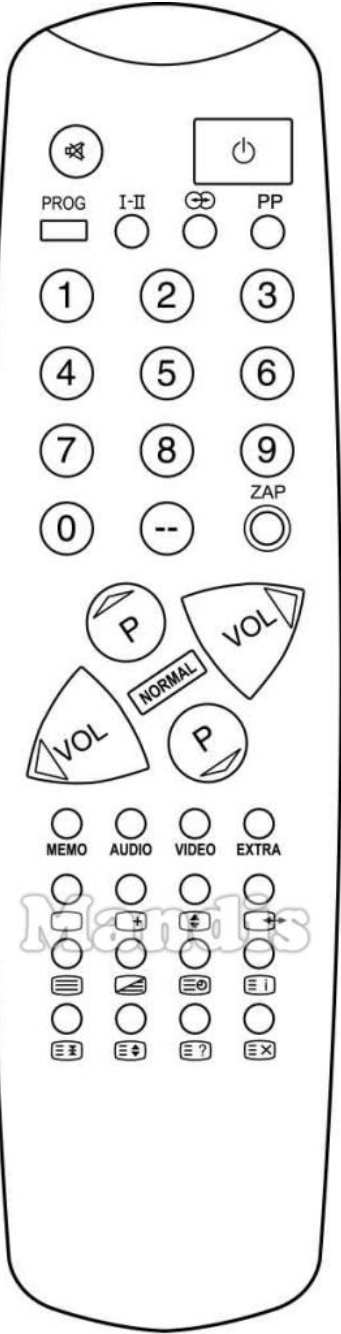

Originalfernbedienung Ersatzfernbedienung

| | | | |
|---|--------|---|-------------------|
|  | Mute |  | Mute / Dimmer |
|  | Power |  | Power |
|  | Prog |  | TV/Radio / |
|  | I-II |  | Audio / Lang I/II |
|  | O to O |  | Sound / Title |
|  | PP |  | Back / Return |
|  | 1 |  | 1 |
|  | 2 |  | 2 |
|  | 3 |  | 3 |
|  | 4 |  | 4 |
|  | 5 |  | 5 |
|  | 6 |  | 6 |
|  | 7 |  | 7 |
|  | 8 |  | 8 |
|  | 9 |  | 9 |
|  | 0 |  | 0 |
|  | -- |  | Guide / EPG / -- |

Originalfernbedienung Ersatzfernbedienung

| | | | |
|---|----------------|---|-----------------------------|
|  | ZAP |  | Smart / List |
|  | Up / P+ |  | Up |
|  | Up / P+ |  | CH+ / Page+ |
|  | Right / Vol+ |  | Right |
|  | Right / Vol+ |  | Vol+ |
|  | Left / Vol- |  | Left |
|  | Left / Vol- |  | Vol- |
|  | Normal |  | OK |
|  | Down / P- |  | Down |
|  | Down / P- |  | CH- / Page- |
|  | Red / Memo |  | Red / Netflix / Search |
|  | Green / Audio |  | Green / APP / Repeat |
|  | Green / Audio |  | Shift + Audio / Lang I/II |
|  | Yellow / Video |  | Yellow / YouTube / Repeat |
|  | Blue / Extra |  | Blue / Prime Video / Random |
|  | [] |  | Display / Media |
|  | [+] |  | Stop / Hold |

Originalfernbedienung Ersatzfernbedienung

| | | | |
|--|----------|---|-----------------------|
| | [◆] | | Setup / OPT / |
| | []↔ | | D.Menu / Top |
| | [⇒] | | Text / Goto |
| | [/⇒] | + | Shift + Text / |
| | [⇒ □] | | Subtitle / EQ |
| | [⇒ i] | | Info / Angle |
| | [⇒] | | Pause / Step / Freeze |
| | [⇒ ◆] | | Zoom / Size |
| | [⇒ ?] | | AV / Input / RDS |
| | [⇒ X] | | Exit / Cancel / Clear |
| | | | |
| | | | |
| | | | |
| | | | |
| | | | |
| | | | |
| | | | |
| | | | |
| | | | |
| | | | |