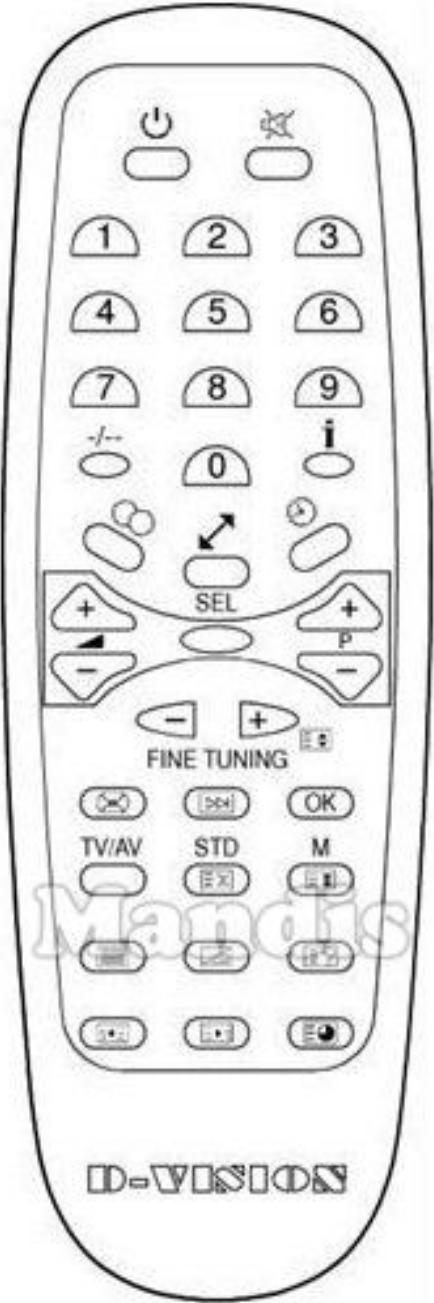

Originalfernbedienung Ersatzfernbedienung

	Power		Power
	Mute		Mute
	1		1
	2		2
	3		3
	4		4
	5		5
	6		6
	7		7
	8		8
	9		9
	0		0
	-/-		Guide
	i		Info
	OO		Dual
	□		Format
	⊖ Sleep		3D

Originalfernbedienung Ersatzfernbedienung

	Vol+		Vol +
	Vol-		Vol -
	P+		Ch +
	P-		Ch -
	(X)		Exit
	>>I		>>I
	OK		Ok
	SEL		Menu
	Fine Tuing+		Right
	Fine Tuing-		Left
	TV/AV		AV
	STD / [≡X]		Smart
	M		Media
	Text		Text
	[/≡]		D. Menu
	Reveal		TV/R
	[1<≡]		<<