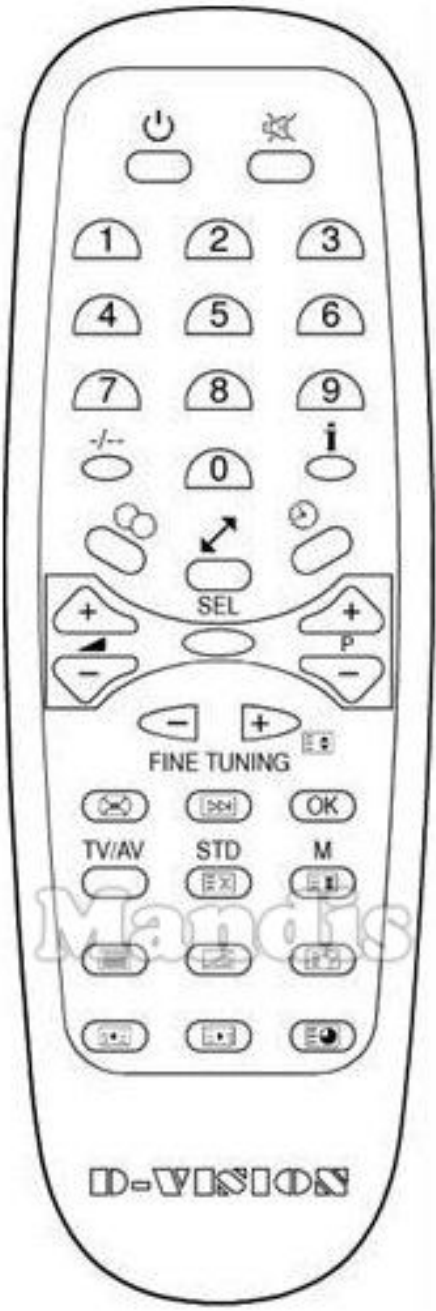

Originalfernbedienung Ersatzfernbedienung

	Power		Power
	Mute		Mute
	1		1
	2		2
	3		3
	4		4
	5		5
	6		6
	7		7
	8		8
	9		9
	0		0
	-/-		Guide
	i		Info
	OO		Dual
	□		Format
	⊖ Sleep		3D

Originalfernbedienung Ersatzfernbedienung

	Vol+		Vol +
	Vol-		Vol -
	P+		Ch +
	P-		Ch -
	(X)		Exit
	>>I		>>I
	OK		Ok
	SEL		Menu
	Fine Tuing+		Right
	Fine Tuing-		Left
	TV/AV		AV
	STD / [≡X]		Smart
	M		Media
	Text		Text
	[/≡]		D. Menu
	Reveal		TV/R
	[1<≡]		<<