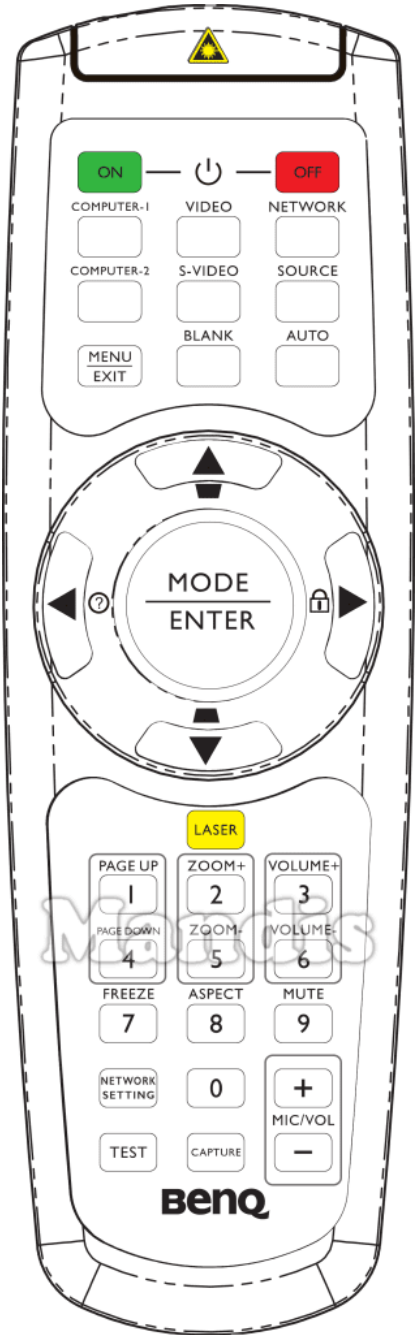

**Originalfernbedienung    Ersatzfernbedienung**

	POWER ON		Power
	POWER OFF		Shift + Power
	COMPUTER 1		Shift + 1
	VIDEO		Shift + 4
	NETWORK		Shift + 3
	COMPUTER 2		Shift + 2
	S-VIDEO		Shift + 5
	SOURCE		AV
	MENU		Menu
	EXIT		Exit
	BLANK		Media
	AUTO		Smart
	UP / KEYSTONE		Up
	DOWN / KEYSTONE DOWN		Down
	RIGHT / LOCK		Right
	LEFT / (?)		Left
	(?)		D. Menu

**Originalfernbedienung    Ersatzfernbedienung**

	MODE / ENTER		Ok
	1 / PAGE UP		1
	PAGE UP		Ch +
	2 / ZOOM+		2
	ZOOM+		>>
	3 / VOLUME+		3
	VOLUME+		Vol +
	4 / PAGE DOWN		4
	PAGE DOWN		Ch -
	5 / ZOOM-		5
	ZOOM-		<<
	6 / VOLUME-		6
	VOLUME-		Vol -
	7 / FREEZE		7
	FREEZE		Pause
	8 / ASPECT		8
	ASPECT		Format

Originalfernbedienung		Ersatzfernbedienung		Originalfernbedienung		Ersatzfernbedienung	
MUTE 9	9 / MUTE	9	9				
MUTE 9	MUTE	MUTE	Mute				
0	0	0	0				
NETWORK SETTING	NETWORK	SETTINGS OPT	Options				
CAPTURE	CAPTURE	ECO 3D	3D				