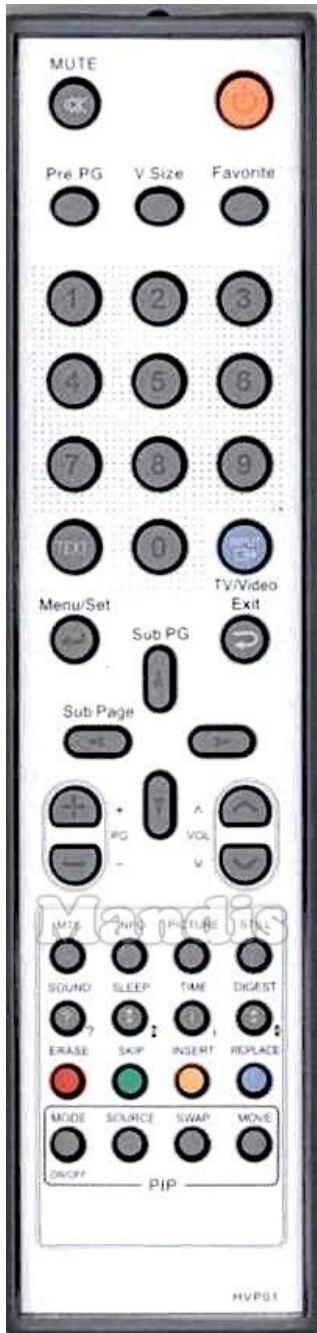

Originalfernbedienung Ersatzfernbedienung

	Power		Power
	Mute		Mute
	Pre Pg		Pre Ch
	V.Size		Eject
	Favourite		Shift + Pre Ch
	1		1
	2		2
	3		3
	4		4
	5		5
	6		6
	7		7
	8		8
	9		9
	0		0
	Text		Text
	Input / TV/Video		TV/R

Originalfernbedienung Ersatzfernbedienung

	Menu / Set		Menu
	Menu / Set		Ok
	Exit		Exit
	Up		Up
	Left		Left
	Right		Right
	Down		Down
	PG+		Ch +
	PG-		Ch -
	Vol+		Vol +
	Vol-		Vol -
	MTS		Media
	PG Info		Info
	Picture		Format
	Still		Pause
	Sound		Dual
	Sleep		Sleep

Originalfernbedienung Ersatzfernbedienung

TIME	Time	TIMER	AV
DIGEST	Bright	SETTINGS	Options
ERASE	Red / Erase	A	Red
SKIP	Green / Skip	B	Green
INSERT	Yellow / Insert	C	Yellow
REPLACE	Blue / Replace	D	Blue
MODE	PIP On/Off	SHIFT + A	Shift + Red
SOURCE	PIP Source	SHIFT + B	Shift + Green
SWAP	PIP Swap	SHIFT + C	Shift + Yellow
MOVE	PIP Move	SHIFT + D	Shift + Blue