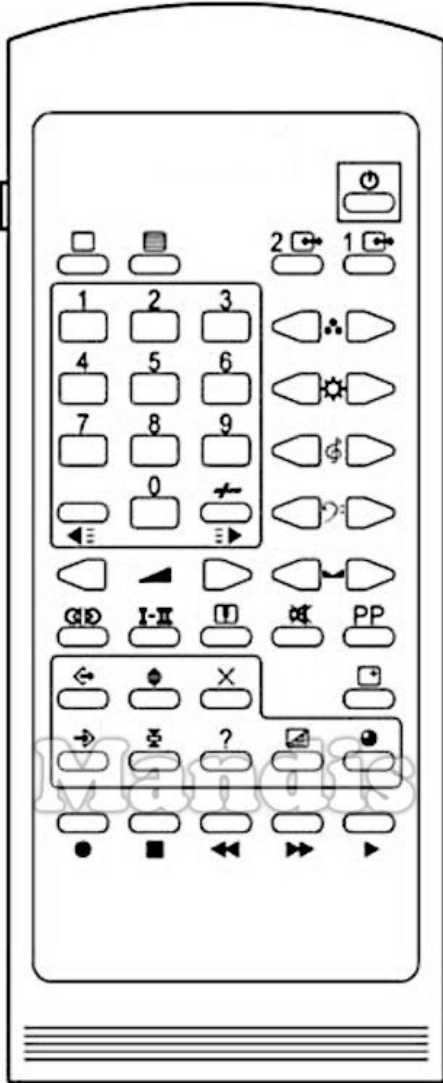

Originalfernbedienung Ersatzfernbedienung

	Power		Power
	TV		Smart / List
	Text		Text / Goto
	Source 2		Shift + AV / Input / RDS
	Source 1		AV / Input / RDS
	1		1
	2		2
	3		3
	Contrast-		I<< / Preset-
	Contrast+		>>I / Preset+
	4		4
	5		5
	6		6
	Brightness-		Down
	Brightness+		Up
	7		7
	8		8

Originalfernbedienung Ersatzfernbedienung

	9		9
	Sol-		<< / Tune-
	Sol+		>> / Tune+
	=<		Shift + CH- /
	0		0
	-/ / =>		Shift + CH+ /
	-/ / =>		Guide / EPG / -/-
	Fa-		Left
	Fa+		Right
	Vol-		Vol-
	Vol+		Vol+
	><-		CH- / Page-
	><+		CH+ / Page+
	OO		Sound / Title
	I-II		Audio / Lang I/II
	[]		Zoom / Size
	Mute		Mute / Dimmer

Originalfernbedienung Ersatzfernbedienung

	PP		Back / Return	
	Exit		Exit / Cancel / Clear	
	Size		+	Shift + Zoom /
	Cancel		+	Shift + Exit / Cancel / Clear
	[+]		Info / Angle	
	Enter		OK	
	Hold		Stop / Hold	
	Reveal		TV/Radio /	
	Mix		+	Shift + Text /
	Subcode		Subtitle / EQ	