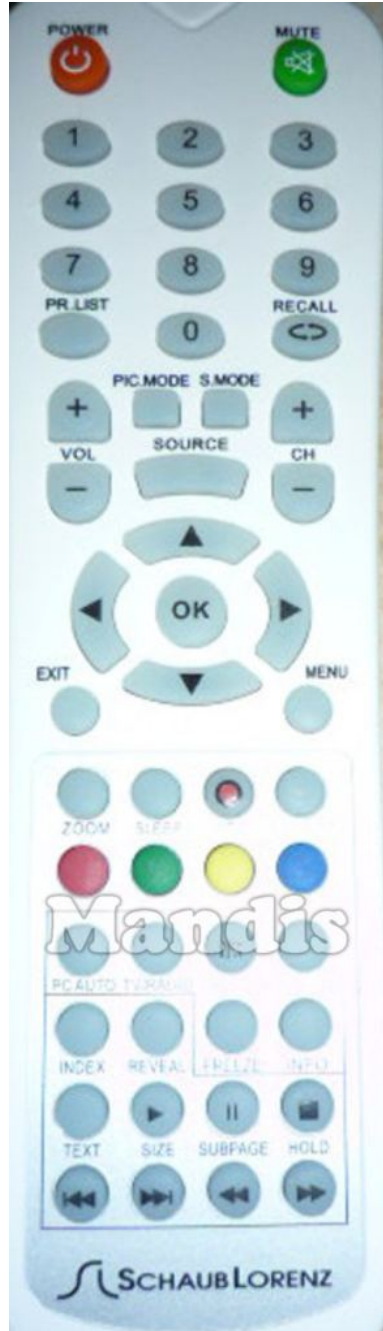

Originalfernbedienung Ersatzfernbedienung

	Power		Power
	Mute		Mute / Dimmer
	1		1
	2		2
	3		3
	4		4
	5		5
	6		6
	7		7
	8		8
	9		9
	PR.List		Smart / List
	0		0
	Recall		Back / Return
	Vol+		Vol+
	Pic.Mode		Picture / Format
	S.Mode		Sound / Title

Originalfernbedienung Ersatzfernbedienung

	CH+		CH+ / Page+
	Vol-		Vol-
	Source		AV / Input / RDS
	CH-		CH- / Page-
	Up		Up
	Left		Left
	OK		OK
	Right		Right
	Exit		Exit / Cancel / Clear
	Down		Down
	Menu		Menu / Home
	Zoom		Zoom / Size
	Sleep		Sleep / Timer
	Rec		Rec / Rec Mode
	Rec List		Shift + Rec / Rec Mode
	Red		Red / Netflix / Search
	Green		Green / APP / Repeat

Originalfernbedienung Ersatzfernbedienung

	Yellow		Yellow / YouTube / Repeat
	Blue		Blue / Prime Video / Random
	PC Auto		Eject / Surround
	Tv/Radio		TV/Radio /
	I/II/Audio		Audio / Lang I/II
	Subtitle		Subtitle / EQ
	Index		Display / Media
	Reveal		Shift + Back / Return
	Freeze		Shift + Pause / Step /
	Info		Info / Angle
	Text		Text / Goto
	Play/Size		Play / Slow
	Pause/Subpage		Pause / Step / Freeze
	Stop/Hold		Stop / Hold
	I<<		I<< / Preset-
	>>I		>>I / Preset+
	<<		<< / Tune-