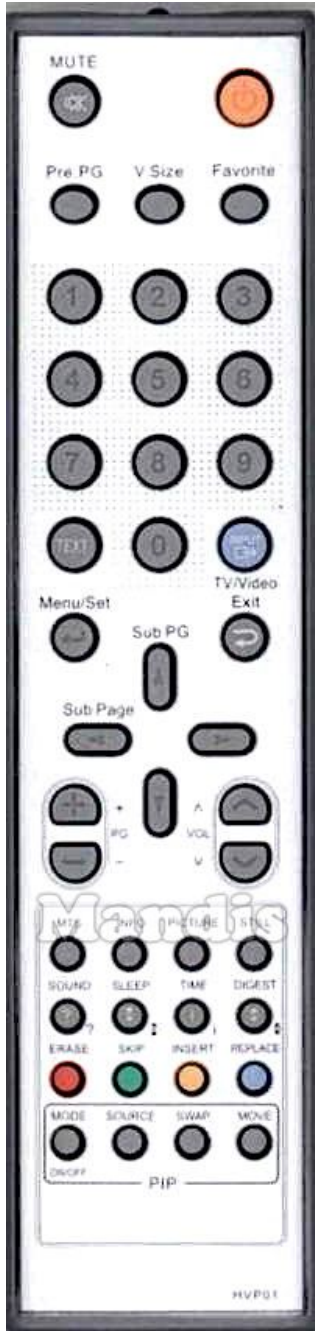

Originalfernbedienung Ersatzfernbedienung

	Power		Power
	Mute		Mute
	Pre Pg		Pre Ch
	V.Size		Eject
	Favourite		Shift + Pre Ch
	1		1
	2		2
	3		3
	4		4
	5		5
	6		6
	7		7
	8		8
	9		9
	0		0
	Text		Text
	Input / TV/Video		TV/R

Originalfernbedienung Ersatzfernbedienung

	Menu / Set		Menu
	Menu / Set		Ok
	Exit		Exit
	Up		Up
	Left		Left
	Right		Right
	Down		Down
	PG+		Ch +
	PG-		Ch -
	Vol+		Vol +
	Vol-		Vol -
	MTS		Media
	PG Info		Info
	Picture		Format
	Still		Pause
	Sound		Dual
	Sleep		Sleep

Originalfernbedienung Ersatzfernbedienung

	Time		AV
	Bright		Options
	Red / Erase		Red
	Green / Skip		Green
	Yellow / Insert		Yellow
	Blue / Replace		Blue
	PIP On/Off		Shift + Red
	PIP Source		Shift + Green
	PIP Swap		Shift + Yellow
	PIP Move		Shift + Blue