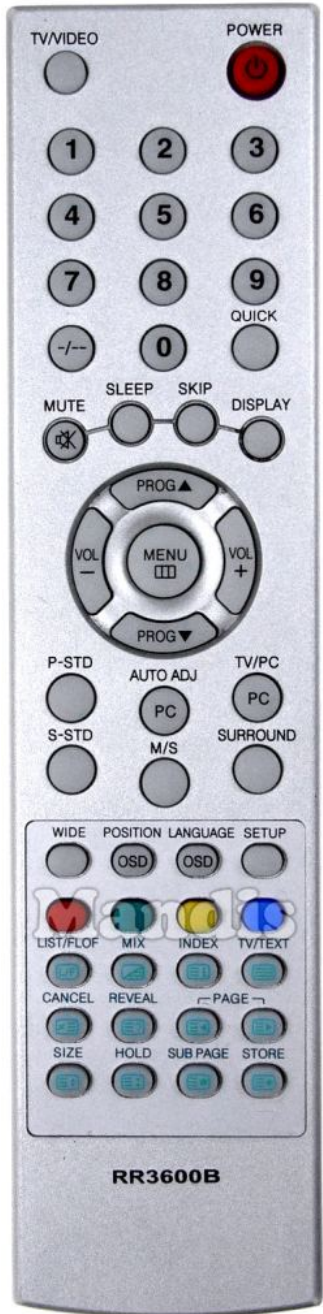

Originalfernbedienung Ersatzfernbedienung

	Power		Power
	TV / Video		AV
	1		1
	2		2
	3		3
	4		4
	5		5
	6		6
	7		7
	8		8
	9		9
	0		0
	/--		Guide
	Quick		Pre Ch
	Mute		Mute
	Sleep		Sleep
	Skip		Exit

Originalfernbedienung Ersatzfernbedienung

	Display		Info
	Up / Prog +		Ch +
	Up / Prog +		Up
	Down / Prog -		Ch -
	Down / Prog -		Down
	Right / Vol +		Vol +
	Right / Vol +		Right
	Left / Vol -		Vol -
	Left / Vol -		Left
	Menu		Menu
	Menu		Ok
	P-STD		Shift + Format
	S-STD		Dual
	PC Auto ADJ		Smart
	PC / TV/PC		Media
	M / S		TV/R
	Surround		Shift + Dual

**Originalfernbedienung Ersatzfernbedienung**

	Wide		Format
	OSD Position		3D
	OSD Language		Shift + 3D
	Setup		Options
	Red		Red
	Green		Green
	List / FLOF		List
	Yellow		Yellow
	Blue		Blue
	Mix		Shift + Text
	Index		Shift + Info
	TV / Text		Text
	Cancel		Back
	Subpage		Subt
	Reveal		Play
	Page -		I<<
	Page +		>>I

**Originalfernbedienung Ersatzfernbedienung**

	Size		Eject
	Hold		Stop
	Store		Shift + Smart