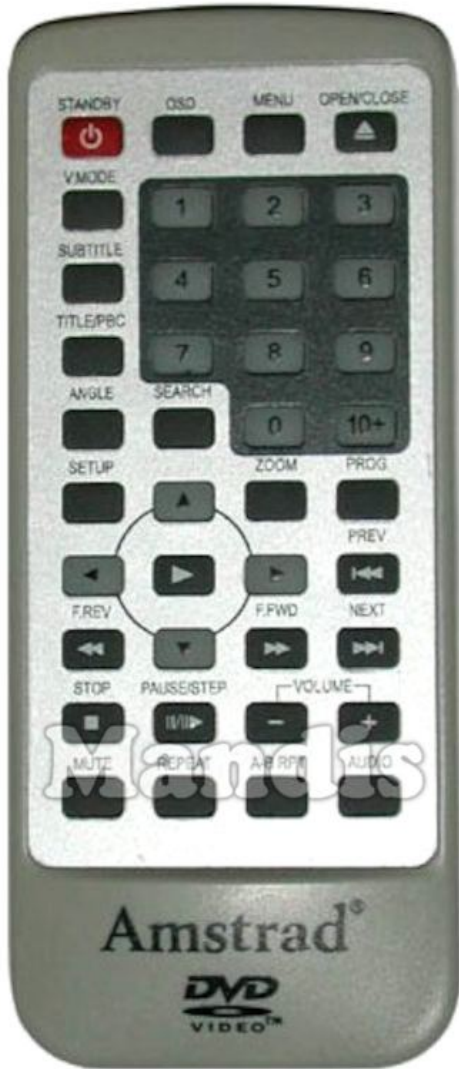

Originalfernbedienung Ersatzfernbedienung

	Standby		Power
	OSD		Display / Media
	Menu		Menu / Home
	Open / Close		Eject / Surround
	V.Mode		Picture / Format
	1		1
	2		2
	3		3
	Subtitle		Subtitle / EQ
	4		4
	5		5
	6		6
	Title / PBC		Sound / Title
	7		7
	8		8
	9		9
	Angle		Info / Angle

Originalfernbedienung Ersatzfernbedienung

	Search		Red / Netflix / Search
	0		0
	10+		Guide / EPG / -/--
	Setup		Setup / OPT /
	Up		Up
	Zoom		Zoom / Size
	Prog		TV/Radio /
	Left		Left
	Play / Enter		OK
	Play / Enter		Play / Slow
	Right		Right
	Prev		I<< / Preset-
	F.Rev		<< / Tune-
	Down		Down
	F.Fwd		>> / Tune+
	Next		>>I / Preset+
	Stop		Stop / Hold

Originalfernbedienung	Ersatzfernbedienung	Originalfernbedienung	Ersatzfernbedienung
	Pause / Step		Pause / Step / Freeze
	Volume-		Vol-
	Volume+		Vol+
	Mute		Mute / Dimmer
	Repeat		Green / APP / Repeat
	A-B RPT		Yellow / YouTube / Repeat
	Audio		Audio / Lang I/II