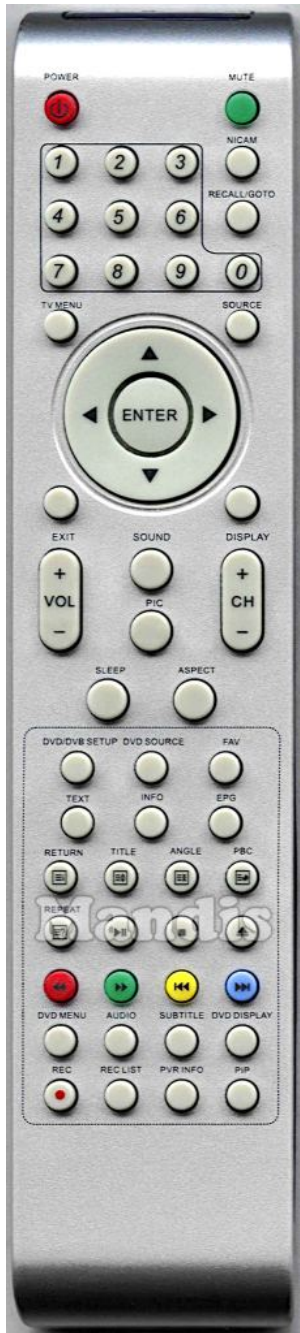

Originalfernbedienung Ersatzfernbedienung

	Power		Power
	Mute		Mute / Dimmer
	1		1
	2		2
	3		3
	Nicam		Shift + Audio / Lang I/II
	4		4
	5		5
	6		6
	Recall/Goto		Back / Return
	Recall/Goto		Shift + Text /
	7		7
	8		8
	9		9
	0		0
	TV Menu		Menu / Home
	Up		Up

Originalfernbedienung Ersatzfernbedienung

	Source		AV / Input / RDS
	Left		Left
	Enter		OK
	Right		Right
	Exit		Exit / Cancel / Clear
	Down		Down
	Display		Display / Media
	Vol+		Vol+
	Sound		Sound / Title
	CH+		CH+ / Page+
	Vol-		Vol-
	Pic		Picture / Format
	CH-		CH- / Page-
	Sleep		Sleep / Timer
	Aspect		Shift + Picture / Format
	DVD/DVB Setup		Setup / OPT /
	DVD Source		Shift + AV / Input / RDS

**Originalfernbedienung Ersatzfernbedienung**

	Fav		Fav / Marker / PC
	Text		Text / Goto
	Info		Info / Angle
	EPG		Guide / EPG / -/-
	Return / Index		Shift + Back / Return
	Title / Size		Shift + Sound / Title
	Title / Size		Zoom / Size
	Angle / Hold		Shift + Stop /
	PBC / Subcode		TV/Radio /
	Repeat / Reveal		Shift + Green / APP /
	Play/Pause		Play / Slow
	Stop		Stop / Hold
	Open/Close		Eject / Surround
	Red / <<		<< / Tune-
	Red / <<<		Red / Netflix / Search
	Green / >>>		>> / Tune+
	Green / >>>		Green / APP / Repeat

**Originalfernbedienung Ersatzfernbedienung**

	Yellow / I<<<		I<<< / Preset-
	Yellow / I<<<		Yellow / YouTube / Repeat
	Blue / >>>I		>>>I / Preset+
	Blue / >>>I		Blue / Prime Video / Random
	DVD Menu		D.Menu / Top
	Audio		Audio / Lang I/II
	Subtitle		Subtitle / EQ
	DVD Display		Shift + Display / Media
	Rec		Rec / Rec Mode
	Rec List		Smart / List
	PVR Info		Shift + Info / Angle
	PIP		Shift + Smart / List