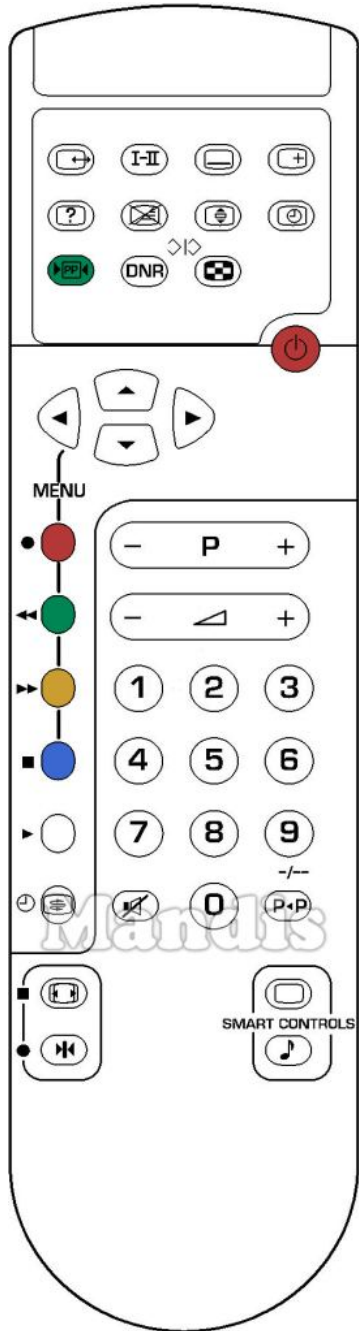

Originalfernbedienung Ersatzfernbedienung

	Power		Power
	><>		Shift + Menu
	Source		AV
	I - II		Dual
	Subtitles		Subt
	[i+]		Info
	[?]		D. Menu
	Mix		TV/R
	Zoom		Eject
	Time		Shift + AV
	[PP]		Back
	DNR		Options
	Mosaic		Guide
	Up		Up
	Down		Down
	Right		Right
	Left		Left

Originalfernbedienung Ersatzfernbedienung

	Red / Menu		Red
	Red / Menu		Shift + Format
	Green / Menu		Green
	Green / Menu		Shift + Dual
	Yellow / Other		Yellow
	Yellow / Other		Menu
	Blue / OK		Blue
	Blue / OK		Ok
	Special Audio		Shift + Subt
	Text		Text
	P -		Ch -
	P +		Ch +
	Vol -		Vol -
	Vol +		Vol +
	1		1
	2		2
	3		3

Originalfernbedienung Ersatzfernbedienung

	Power		Power
	Time		TV/R
	Zoom		3D
	Mix		Text
	[?]		Shift + Info
	[i+]		Info
	Freeze/Rec		Pause
	Format/Stop		Format
	Source		AV
	I-II		Dual
	Up		Up
	Down		Down
	Right		Right
	Left		Left
	Rec		Rec
	<<		<<
	>>		>>

Originalfernbedienung Ersatzfernbedienung

	Stop		Stop
	Play		Play
	Timer		Shift + AV
	P-		Ch -
	P +		Ch +
	1		1
	2		2
	3		3
	4		4
	5		5
	6		6
	7		7
	8		8
	9		9
	0		0
	-/-		Guide