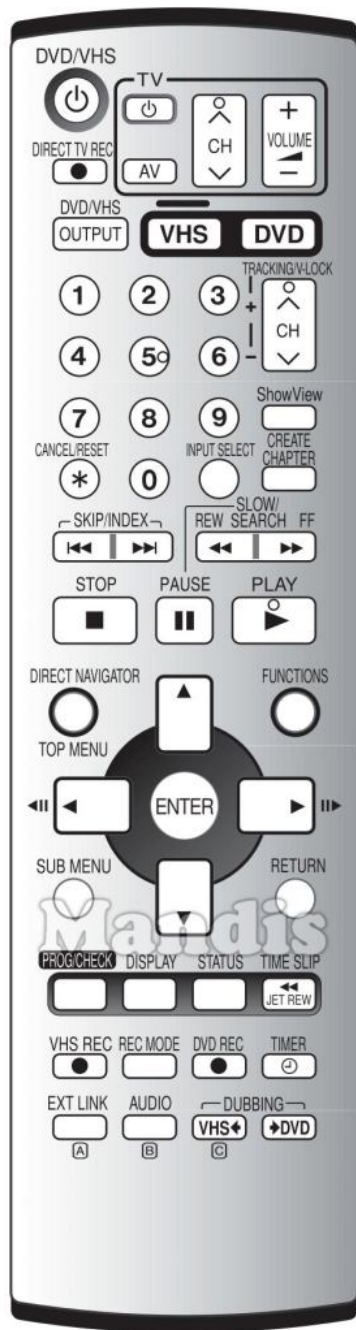

Originalfernbedienung   Ersatzfernbedienung

VHS REC	Rec		Rec
REC MODE	Rec Mode		Shift + Rec
TIMER	Timer		Shift + AV
EXT LINK	A / Ext Link		Red
AUDIO	Audio / B		Dual
DUBB	Dubbing		D. Menu

Originalfernbedienung   Ersatzfernbedienung