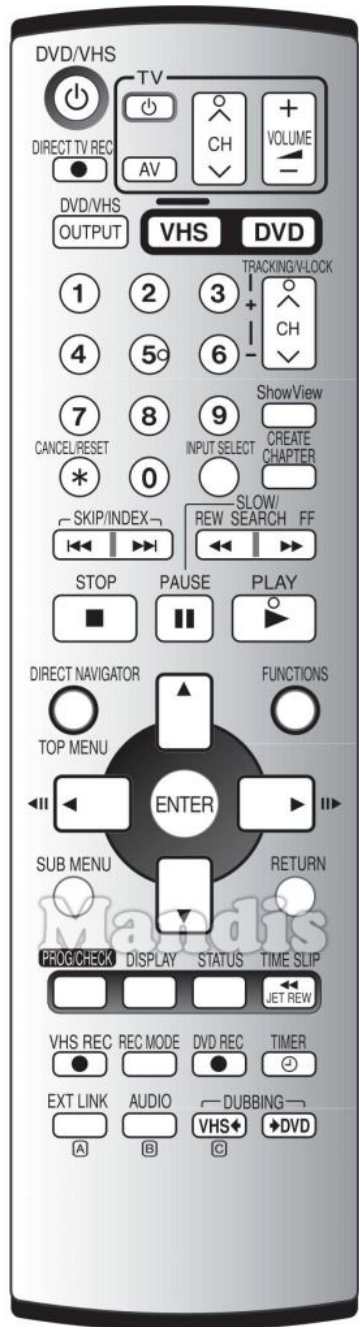

**Originalfernbedienung Ersatzfernbedienung**

	VHS/DVD Power		Power
	Direct TV Rec		Subt
	VHS/DVD		Smart
	1		1
	2		2
	3		3
	4		4
	5		5
	6		6
	7		7
	8		8
	9		9
	0		0
	Cancel / Reset		Exit
	Input Select		Guide
	CH + / Tracking/V-Lock+		Ch +
	CH - / Tracking/V-Lock-		Ch -

**Originalfernbedienung Ersatzfernbedienung**

	Create Chapter		TV/R
	I<< Skip		I<<
	Skip >>I		>>I
	REW / << Slow/Search		<<
	FF / Slow/Search		>>
	Stop		Stop
	Pause		Pause
	Play		Play
	Direct Navigator / Top Menu		D. Menu
	Functions		List
	Up		Up
	Left		Left
	Enter		Ok
	Right		Right
	Down		Down
	Sub Menu		Menu
	Return		Back

Originalfernbedienung Ersatzfernbedienung

	Prog / Check		Sleep
	Display		Info
	Status		Media
	Time Slip		Vol +
	Timer		AV
	Ext Link		3D
	Audio / B		Dual
	Dubbing		Blue

Originalfernbedienung Ersatzfernbedienung

Originalfernbedienung Ersatzfernbedienung

	Power		Power
	AV		AV
	Volume+		Vol +
	Volume-		Vol -
	CH+		Ch +
	CH-		Ch -

Originalfernbedienung Ersatzfernbedienung

**Originalfernbedienung Ersatzfernbedienung**