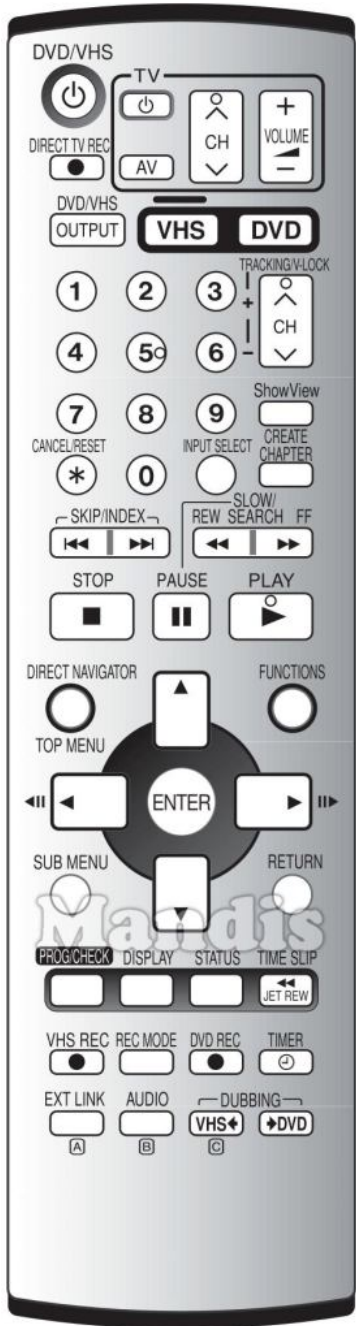

**Originalfernbedienung Ersatzfernbedienung**

	VHS/DVD Power		Power
	Direct TV Rec		Subt
	VHS/DVD		Smart
	1		1
	2		2
	3		3
	4		4
	5		5
	6		6
	7		7
	8		8
	9		9
	0		0
	Cancel / Reset		Exit
	Input Select		Guide
	CH + / Tracking/V-Lock+		Ch +
	CH - / Tracking/V-Lock-		Ch -

**Originalfernbedienung Ersatzfernbedienung**

	Create Chapter		TV/R
	I<< Skip		I<<
	Skip >>I		>>I
	REW / << Slow/Search		<<
	FF / Slow/Search		>>
	Stop		Stop
	Pause		Pause
	Play		Play
	Direct Navigator / Top Menu		D. Menu
	Functions		List
	Up		Up
	Left		Left
	Enter		Ok
	Right		Right
	Down		Down
	Sub Menu		Menu
	Return		Back

Originalfernbedienung Ersatzfernbedienung

	Prog / Check		Sleep
	Display		Info
	Status		Media
	Time Slip		Vol +
	Timer		AV
	Ext Link		3D
	Audio / B		Dual
	Dubbing		Blue

Originalfernbedienung Ersatzfernbedienung

Originalfernbedienung Ersatzfernbedienung

	Power		Power
	AV		AV
	Volume+		Vol +
	Volume-		Vol -
	CH+		Ch +
	CH-		Ch -

Originalfernbedienung Ersatzfernbedienung

**Originalfernbedienung Ersatzfernbedienung**