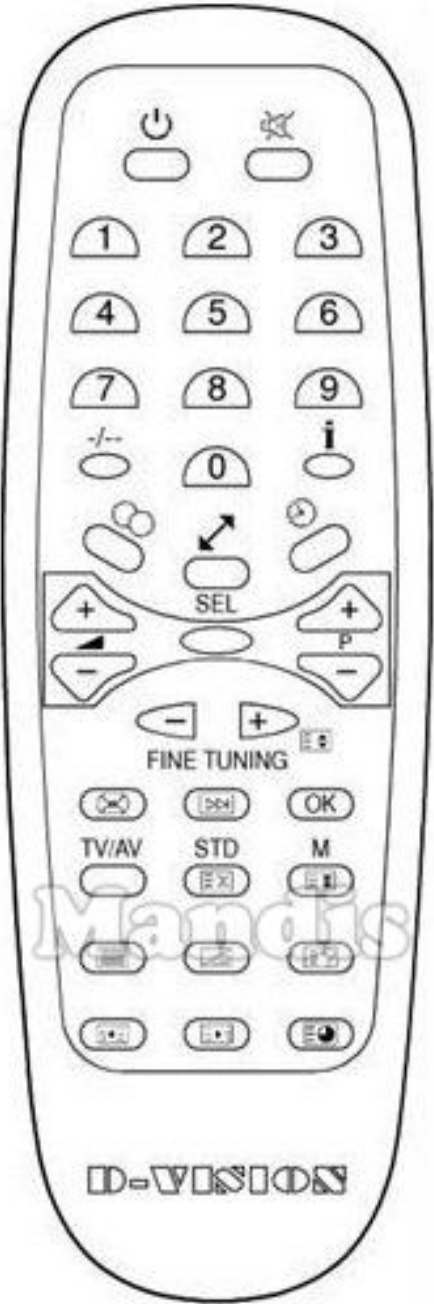

Originalfernbedienung Ersatzfernbedienung

	Power		Power
	Mute		Mute
	1		1
	2		2
	3		3
	4		4
	5		5
	6		6
	7		7
	8		8
	9		9
	0		0
	-/-		Guide
	i		Info
	OO		Dual
	□		Format
	⊖ Sleep		3D

Originalfernbedienung Ersatzfernbedienung

	Vol+		Vol +
	Vol-		Vol -
	P+		Ch +
	P-		Ch -
	(X)		Exit
	>>I		>>I
	OK		Ok
	SEL		Menu
	Fine Tuing+		Right
	Fine Tuing-		Left
	TV/AV		AV
	STD / [≡X]		Smart
	M		Media
	Text		Text
	[ /≡]		D. Menu
	Reveal		TV/R
	[1<≡]		<<