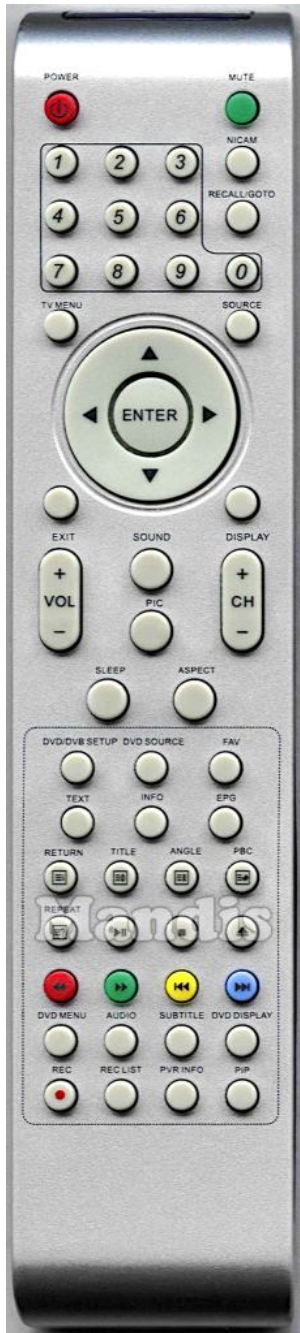

Originalfernbedienung Ersatzfernbedienung

	Power		Power
	Mute		Mute / Dimmer
	1		1
	2		2
	3		3
	Nicam		Shift + Audio / Lang I/II
	4		4
	5		5
	6		6
	Recall/Goto		Back / Return
	Recall/Goto		Shift + Text /
	7		7
	8		8
	9		9
	0		0
	TV Menu		Menu / Home
	Up		Up

Originalfernbedienung Ersatzfernbedienung

	Source		AV / Input / RDS
	Left		Left
	Enter		OK
	Right		Right
	Exit		Exit / Cancel / Clear
	Down		Down
	Display		Display / Media
	Vol+		Vol+
	Sound		Sound / Title
	CH+		CH+ / Page+
	Vol-		Vol-
	Pic		Picture / Format
	CH-		CH- / Page-
	Sleep		Sleep / Timer
	Aspect		Shift + Picture / Format
	DVD/DVB Setup		Setup / OPT /
	DVD Source		Shift + AV / Input / RDS

Originalfernbedienung Ersatzfernbedienung

	Fav		Fav / Marker / PC
	Text		Text / Goto
	Info		Info / Angle
	EPG		Guide / EPG / -/-
	Return / Index		Shift + Back / Return
	Title / Size		Shift + Sound / Title
	Title / Size		Zoom / Size
	Angle / Hold		Shift + Stop /
	PBC / Subcode		TV/Radio /
	Repeat / Reveal		Shift + Green / APP /
	Play/Pause		Play / Slow
	Stop		Stop / Hold
	Open/Close		Eject / Surround
	Red / <<		<< / Tune-
	Red / <<<		Red / Netflix / Search
	Green / >>>		>> / Tune+
	Green / >>>		Green / APP / Repeat

Originalfernbedienung Ersatzfernbedienung

	Yellow / I<<		I<< / Preset-
	Yellow / I<<		Yellow / YouTube / Repeat
	Blue / >>I		>>I / Preset+
	Blue / >>I		Blue / Prime Video / Random
	DVD Menu		D.Menu / Top
	Audio		Audio / Lang I/II
	Subtitle		Subtitle / EQ
	DVD Display		Shift + Display / Media
	Rec		Rec / Rec Mode
	Rec List		Smart / List
	PVR Info		Shift + Info / Angle
	PIP		Shift + Smart / List