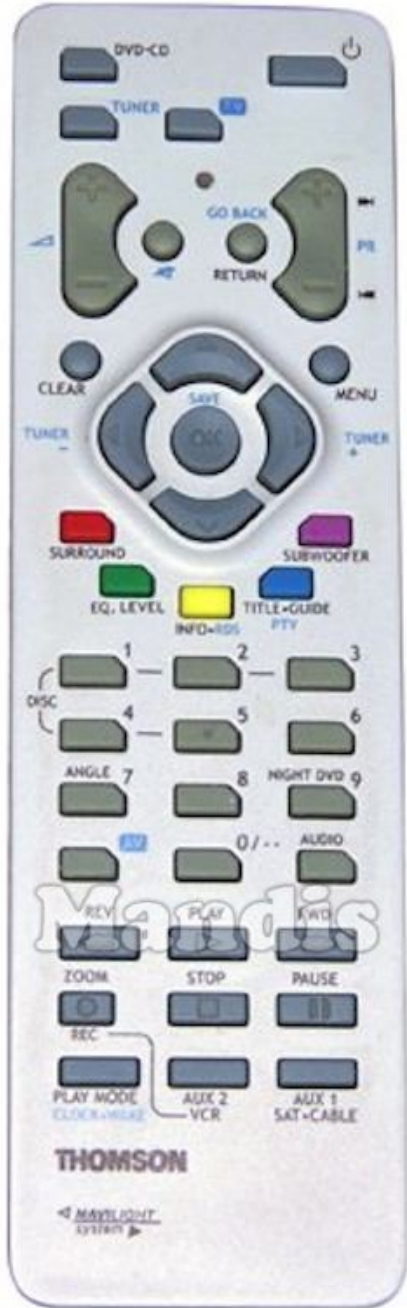

**Originalfernbedienung Ersatzfernbedienung**

	Power		Power
	Mute		Mute
	Menu		Menu
	1 / Disc 1		1
	2 / Disc 2		2
	3 / Disc 3		3
	4 / Disc 4		4
	5 / Disc 5		5
	6		6
	7 / Angle		7
	8		8
	9 / Night DVD		9
	0 / --		0
	Aux 1 / SAT /		AV
	Aux 2 / VCR		Shift + AV
	Tuner		Shift + TV/R
	TV		TV/R

**Originalfernbedienung Ersatzfernbedienung**

	DVD / CD		Media
	Vol +		Vol +
	Vol -		Vol -
	>>		>>
	<<		<<
	Up		Up
	Right		Right
	Down		Down
	Left		Left
	OK / Save		Ok
	Return		Back
	Clear / Sleep		Sleep
	Play Mode		Shift + Play
	Pause		Pause
	Stop		Stop
	Rec / Zoom		Rec
	<< REV		<<

Originalfernbedienung Ersatzfernbedienung

	Play		Play
	>> FWD		>>
	Audio		Dual
	PR +		Ch +
	PR -		Ch -
	Tuner -		Shift + Left
	Tuner +		Shift + Right
	Purple /		Pre Ch
	Red / Surround		Red
	Green / EQ Level		Green
	Yellow / Info		Yellow
	Blue / Title/Guide		Blue
	Yellow / Info		Info
	Blue / Title/Guide		Guide