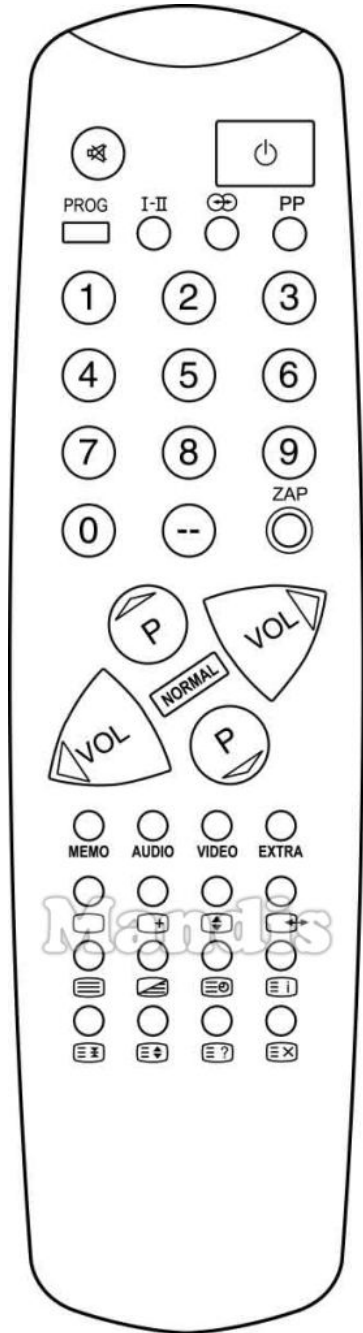

Originalfernbedienung Ersatzfernbedienung

	Mute		Mute / Dimmer
	Power		Power
	Prog		TV/Radio /
	I-II		Audio / Lang I/II
	O to O		Sound / Title
	PP		Back / Return
	1		1
	2		2
	3		3
	4		4
	5		5
	6		6
	7		7
	8		8
	9		9
	0		0
	--		Guide / EPG / --

Originalfernbedienung Ersatzfernbedienung

	ZAP		Smart / List
	Up / P+		Up
	Up / P+		CH+ / Page+
	Right / Vol+		Right
	Right / Vol+		Vol+
	Left / Vol-		Left
	Left / Vol-		Vol-
	Normal		OK
	Down / P-		Down
	Down / P-		CH- / Page-
	Red / Memo		Red / Netflix / Search
	Green / Audio		Green / APP / Repeat
	Green / Audio		Shift + Audio / Lang I/II
	Yellow / Video		Yellow / YouTube / Repeat
	Blue / Extra		Blue / Prime Video / Random
	[]		Display / Media
	[+]		Stop / Hold

Originalfernbedienung Ersatzfernbedienung

	[◆]		Setup / OPT /
	[]↔		D.Menu / Top
	[≡]		Text / Goto
	[/≡]	+	Shift + Text /
	[≡ ⊕]		Subtitle / EQ
	[≡ i]		Info / Angle
	[≡ □]		Pause / Step / Freeze
	[≡ ◆]		Zoom / Size
	[≡ ?]		AV / Input / RDS
	[≡ X]		Exit / Cancel / Clear