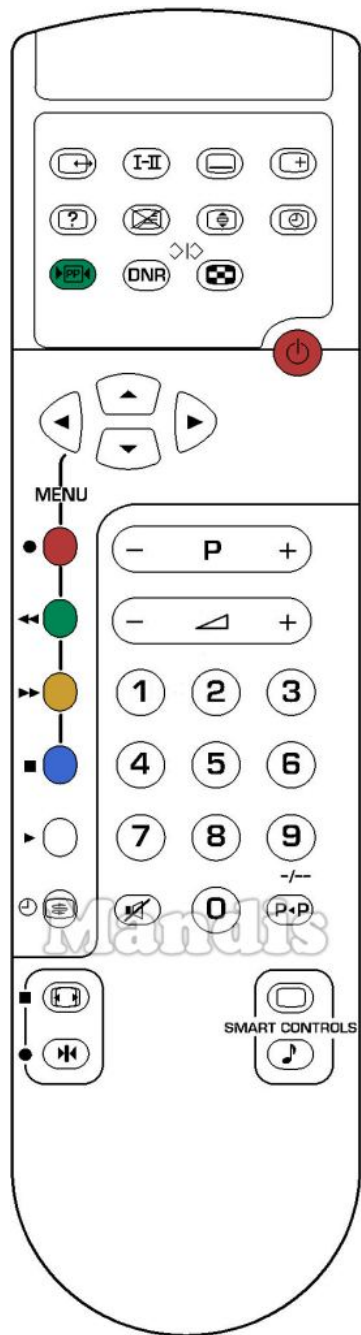

Original	Replacement	Original	Replacement
 Power	 Power	 Red / Menu	 Red
 ><>	 Shift + Menu	 Red / Menu	 Shift + Format
 Source	 AV	 Green / Menu	 Green
 I - II	 Dual	 Green / Menu	 Shift + Dual
 Subtitles	 Subt	 Yellow / Other	 Yellow
 [i+]	 Info	 Yellow / Other	 Menu
 [?]	 D. Menu	 Blue / OK	 Blue
 Mix	 TV/R	 Blue / OK	 Ok
 Zoom	 Eject	 Special Audio	 Shift + Subt
 Time	 Shift + AV	 Text	 Text
 [PP]	 Back	 P -	 Ch -
 DNR	 Options	 P +	 Ch +
 Mosaic	 Guide	 Vol -	 Vol -
 Up	 Up	 Vol +	 Vol +
 Down	 Down	 1	 1
 Right	 Right	 2	 2
 Left	 Left	 3	 3

	Original	Replacement		Original	Replacement
	4		4		
	5		5		
	6		6		
	7		7		
	8		8		
	9		9		
	0		0		
	Mute		Mute		
	P < P		Pre Ch		
	Format		Format		
	Freeze		Pause		
	Smart Controls Picture		Smart		
	Smart Controls Audio		Media		

Original		Replacement		Original		Replacement	
	Power		Power		Stop		Stop
	Time		TV/R		Play		Play
	Zoom		3D		Timer		Shift + AV
	Mix		Text		P-		Ch -
	[?]		Shift + Info		P +		Ch +
	[i+]		Info		1		1
	Freeze/Rec		Pause		2		2
	Format/Stop		Format		3		3
	Source		AV		4		4
	I-II		Dual		5		5
	Up		Up		6		6
	Down		Down		7		7
	Right		Right		8		8
	Left		Left		9		9
	Rec		Rec		0		0
	<<		<<		-/--		Guide
	>>		>>				