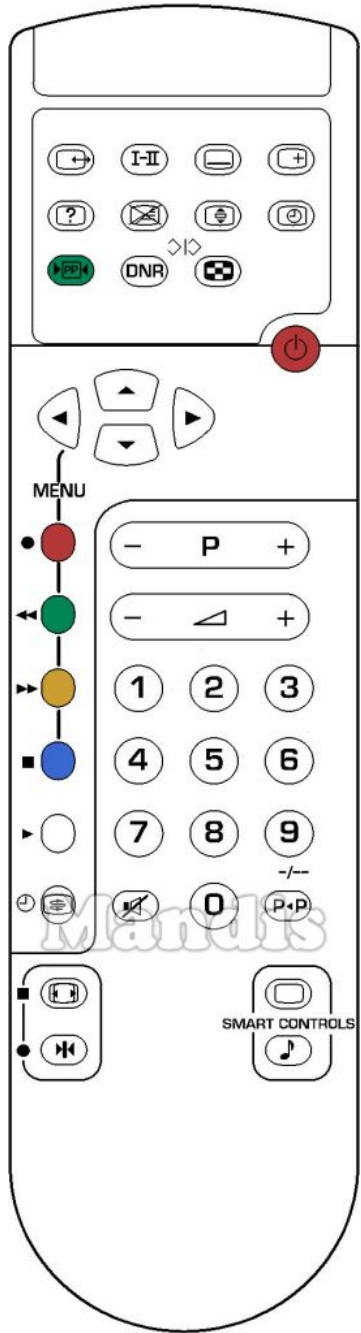

Original	Replacement	Original	Replacement
 Power	 Power	 Red / Menu	 Red
 ><>	 Shift + Menu	 Red / Menu	 Shift + Format
 Source	 AV	 Green / Menu	 Green
 I - II	 Dual	 Green / Menu	 Shift + Dual
 Subtitles	 Subt	 Yellow / Other	 Yellow
 [i+]	 Info	 Yellow / Other	 Menu
 [?]	 D. Menu	 Blue / OK	 Blue
 Mix	 TV/R	 Blue / OK	 Ok
 Zoom	 Eject	 Special Audio	 Shift + Subt
 Time	 Shift + AV	 Text	 Text
 [PP]	 Back	 P -	 Ch -
 DNR	 Options	 P +	 Ch +
 Mosaic	 Guide	 Vol -	 Vol -
 Up	 Up	 Vol +	 Vol +
 Down	 Down	 1	 1
 Right	 Right	 2	 2
 Left	 Left	 3	 3

	Original	Replacement	Original	Replacement
	4			
	5			
	6			
	7			
	8			
	9			
	0			
	Mute			
	P < P			
	Format			
	Freeze			
	Smart Controls Picture			
	Smart Controls Audio			

Original	Replacement	Original	Replacement
	Power		Power
	Time		TV/R
	Zoom		3D
	Mix		Text
	[?]		Shift + Info
	[i+]		Info
	Freeze/Rec		Pause
	Format/Stop		Format
	Source		AV
	I-II		Dual
	Up		Up
	Down		Down
	Right		Right
	Left		Left
	Rec		Rec
	<<		<<
	>>		>>
	Stop		Stop
	Play		Play
	Timer		Shift + AV
	P-		Ch -
	P+		Ch +
	1		1
	2		2
	3		3
	4		4
	5		5
	6		6
	7		7
	8		8
	9		9
	0		0
	-/-		Guide