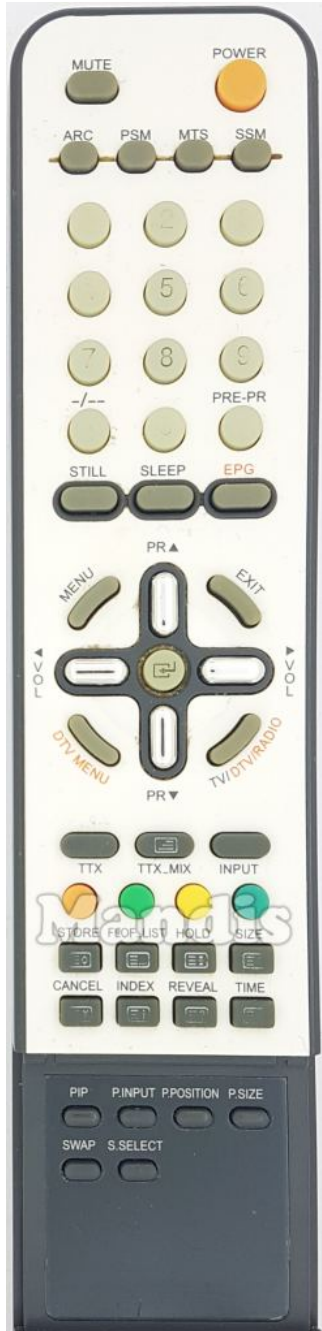

Original	Replacement
 Power	 Power
 Mute	 Mute
 ARC	 Shift + 1
 PSM	 Shift + 2
 MTS	 Shift + 3
 SSM	 Shift + 4
 1	 1
 2	 2
 3	 3
 4	 4
 5	 5
 6	 6
 7	 7
 8	 8
 9	 9
 0	 0
 -/--	 Shift + Guide

Original	Replacement
 PRE-PR	 Pre Ch
 Still	 Media
 Sleep	 Sleep
 EPG	 Guide
 Menu	 Menu
 Exit	 Exit
 DTV Menu	 D. Menu
 Tv/DTV/Radio	 TV/R
 PR Up	 Ch +
 PR Down	 Ch -
 UP	 Up
 Down	 Down
 Right	 Right
 Left	 Left
 Enter	 Ok
 Vol+	 Vol +
 Vol-	 Vol -

Original	Replacement
 TTX	 Text
 TTX.Mix	 Shift + Text
 Input	 AV
 Red	 Red
 Green	 Green
 Yellow	 Yellow
 Blue	 Blue
 [≡◇]/Store	 Options
 [≡..]/Flof_List	 List
 [≡+]/Hold	 Dual
 [≡◇]/Size	 Format
 [≡x]/Cancel	 Back
 [≡i]/Index	 Info
 [≡?]/Reveal	 3D
 [≡o]/Time	 Subt
 PIP	 Shift + 3D
 P.Input	 Shift + AV

Original	Replacement
 P.Position	 Shift + Eject
 P.Size	 Shift + Format
 Swap	 Eject
 S.Select	 Smart