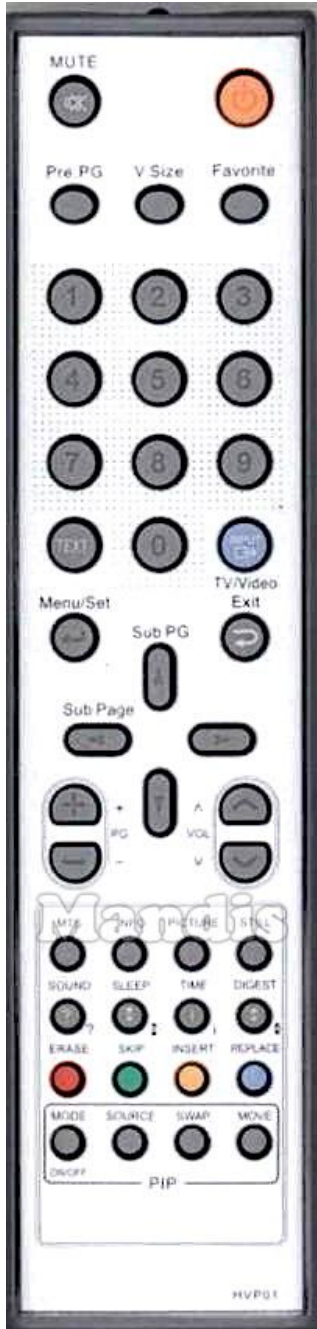

Original	Replacement
 Power	 Power
 Mute	 Mute
 Pre Pg	 Pre Ch
 V.Size	 Eject
 Favourite	 Shift + Pre Ch
 1	 1
 2	 2
 3	 3
 4	 4
 5	 5
 6	 6
 7	 7
 8	 8
 9	 9
 0	 0
 Text	 Text
 Input / TV/Video	 TV/R

Original	Replacement
 Menu / Set	 Menu
 Menu / Set	 Ok
 Exit	 Exit
 Up	 Up
 Left	 Left
 Right	 Right
 Down	 Down
 PG+	 Ch +
 PG-	 Ch -
 Vol+	 Vol +
 Vol-	 Vol -
 MTS	 Media
 PG Info	 Info
 Picture	 Format
 Still	 Pause
 Sound	 Dual
 Sleep	 Sleep

	Original		Replacement		
	Time		AV		AV
	Bright		OPT		Options
	Red / Erase		A		Red
	Green / Skip		B		Green
	Yellow / Insert		C		Yellow
	Blue / Replace		D		Blue
	PIP On/Off		+ A		Shift + Red
	PIP Source		+ B		Shift + Green
	PIP Swap		+ C		Shift + Yellow
	PIP Move		+ D		Shift + Blue