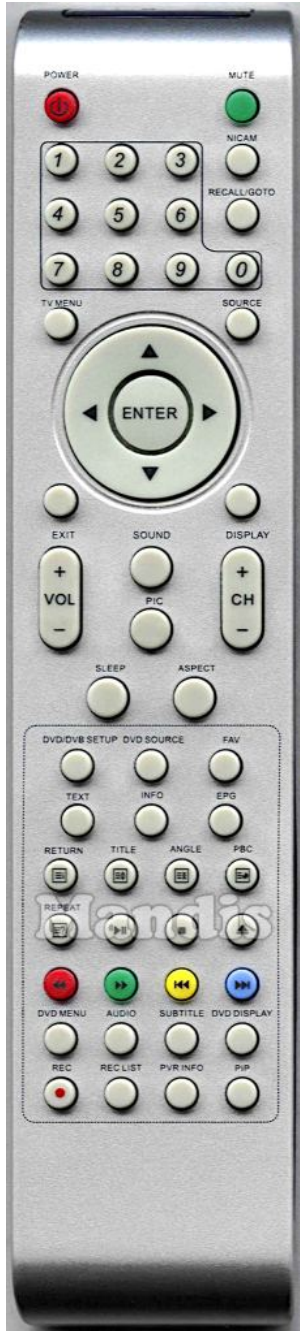

Original	Replacement
 Power	 Power
 Mute	 Mute / Dimmer
 1	 1
 2	 2
 3	 3
 Nicam	 Shift + Audio / Lang I/II
 4	 4
 5	 5
 6	 6
 Recall/Goto	 Back / Return
 Recall/Goto	 Shift + Text /
 7	 7
 8	 8
 9	 9
 0	 0
 TV Menu	 Menu / Home
 Up	 Up

Original	Replacement
 Source	 AV / Input / RDS
 Left	 Left
 Enter	 OK
 Right	 Right
 Exit	 Exit / Cancel / Clear
 Down	 Down
 Display	 Display / Media
 Vol+	 Vol+
 Sound	 Sound / Title
 CH+	 CH+ / Page+
 Vol-	 Vol-
 Pic	 Picture / Format
 CH-	 CH- / Page-
 Sleep	 Sleep / Timer
 Aspect	 Shift + Picture / Format
 DVD/DVB Setup	 Setup / OPT /
 DVD Source	 Shift + AV / Input / RDS

Original	Replacement
	Fav  Fav / Marker / PC
	Text  Text / Goto
	Info  Info / Angle
	EPG  Guide / EPG / -/--
	Return / Index  Shift + Back / Return
	Title / Size  Shift + Sound / Title
	Title / Size  Zoom / Size
	Angle / Hold  Shift + Stop /
	PBC / Subcode  TV/Radio /
	Repeat / Reveal  Shift + Green / APP /
	Play/Pause  Play / Slow
	Stop  Stop / Hold
	Open/Close  Eject / Surround
	Red / <<  << / Tune-
	Red / <<<  Red / Netflix / Search
	Green / >>>  >> / Tune+
	Green / >>>  Green / APP / Repeat

Original	Replacement
	Yellow / I<<<  I<<< / Preset-
	Yellow / I<<<  Yellow / YouTube / Repeat
	Blue / >>>I  >>>I / Preset+
	Blue / >>>I  Blue / Prime Video / Random
	DVD Menu  D.Menu / Top
	Audio  Audio / Lang I/II
	Subtitle  Subtitle / EQ
	DVD Display  Shift + Display / Media
	Rec  Rec / Rec Mode
	Rec List  Smart / List
	PVR Info  Shift + Info / Angle
	PIP  Shift + Smart / List