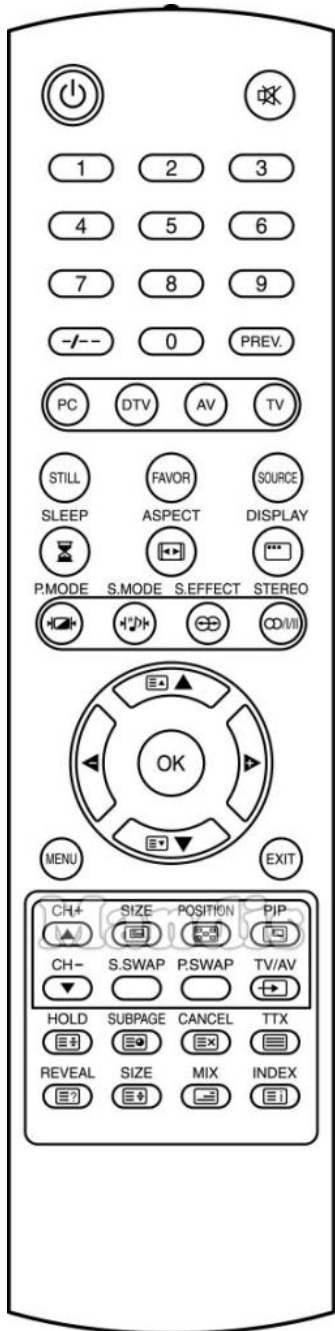

Original	Replacement	Original	Replacement
	Standby		Power
	Mute		Mute / Dimmer
	1		1
	2		2
	3		3
	4		4
	5		5
	6		6
	7		7
	8		8
	9		9
	0		Guide / EPG / -/--
	0		0
	Prev.		I<< / Preset-
	PC		Shift + Fav / Marker / PC
	DTV		Shift + 2
	AV		Shift + 3

Original	Replacement	Original	Replacement
	TV		Shift + 1
	Still		Pause / Step / Freeze
	Favor		Fav / Marker / PC
	Source		AV / Input / RDS
	Sleep		Sleep / Timer
	Aspect		Shift + Picture / Format
	Display		Display / Media
	Red / P.Mode		Picture / Format
	Red / P.Mode		Red / Netflix / Search
	Green / S.Mode		Shift + Sound / Title
	Green / S.Mode		Green / APP / Repeat
	Yellow / S.Effect		Sound / Title
	Yellow / S.Effect		Yellow / YouTube / Repeat
	Blue / Stereo		Audio / Lang I/II
	Blue / Stereo		Blue / Prime Video / Random
	Up / CH+		Up
	Up / CH+		CH+ / Page+

Original	Replacement	Original	Replacement
			
Left / Vol-	Left	Hold	Stop / Hold
			
Left / Vol-	Vol-	Subpage	Subtitle / EQ
			
OK	OK	Cancel	Shift + Exit / Cancel / Clear
			
Right / Vol+	Vol+	TTX	Text / Goto
			
Right / Vol+	Right	Reveal	D.Menu / Top
			
Menu	Menu / Home	Size	Zoom / Size
			
Down / CH-	Down	Mix	Shift + Text /
			
Down / CH-	CH- / Page-	Index	Info / Angle
			
Exit	Exit / Cancel / Clear		
			
PIP CH+	Shift + CH+ /		
			
PIP Size	Shift + Red / Netflix /		
			
PIP Position	Shift + Green / APP /		
			
PIP	Smart / List		
			
PIP CH-	Shift + CH- /		
			
PIP S.Swap	Shift + Blue / Prime		
			
PIP P.Swap	Shift + Yellow / YouTube /		
			
PIP TV/AV	Shift + AV / Input / RDS		