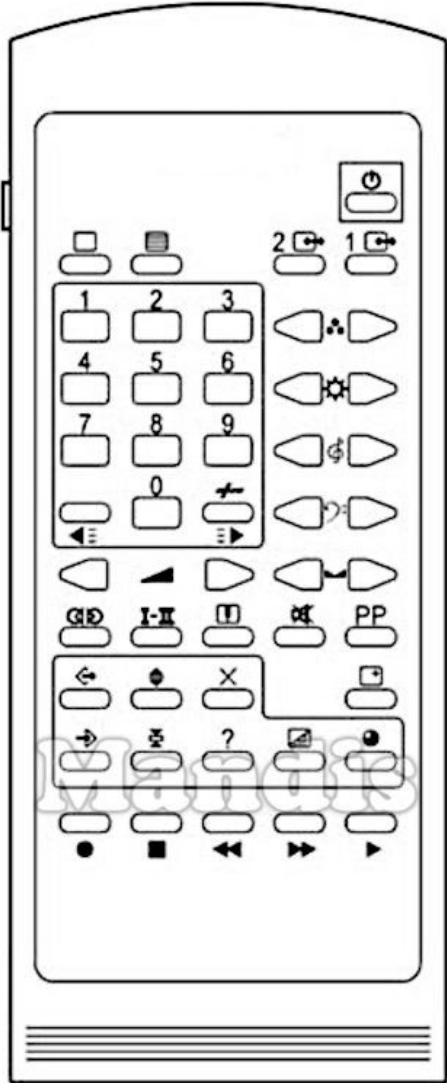

Original	Replacement	Original	Replacement
 Power	 Power	 9	 9
 TV	 Smart / List	 Sol-	 << / Tune-
 Text	 Text / Goto	 Sol+	 >> / Tune+
 Source 2	 Shift + AV / Input / RDS	 =>	 Shift + CH- /
 Source 1	 AV / Input / RDS	 0	 0
 1	 1	 - / - / =>	 Shift + CH+ /
 2	 2	 - / - / =>	 Guide / EPG / - / -
 3	 3	 Fa-	 Left
 Contrast-	 I<< / Preset-	 Fa+	 Right
 Contrast+	 >>I / Preset+	 Vol-	 Vol-
 4	 4	 Vol+	 Vol+
 5	 5	 ><-	 CH- / Page-
 6	 6	 ><+	 CH+ / Page+
 Brightness-	 Down	 OO	 Sound / Title
 Brightness+	 Up	 I-II	 Audio / Lang I/II
 7	 7	 []	 Zoom / Size
 8	 8	 Mute	 Mute / Dimmer

	Original	Replacement	Original	Replacement
1	 PP	 Back / Return		
2	 Exit	 Exit / Cancel / Clear		
3	 Size	 Shift + Zoom /		
4	 Cancel	 Shift + Exit / Cancel / Clear		
5	 [+]	 Info / Angle		
6	 Enter	 OK		
7	 Hold	 Stop / Hold		
8	 Reveal	 TV/Radio /		
9	 Mix	 Shift + Text /		
10	 Subcode	 Subtitle / EQ		