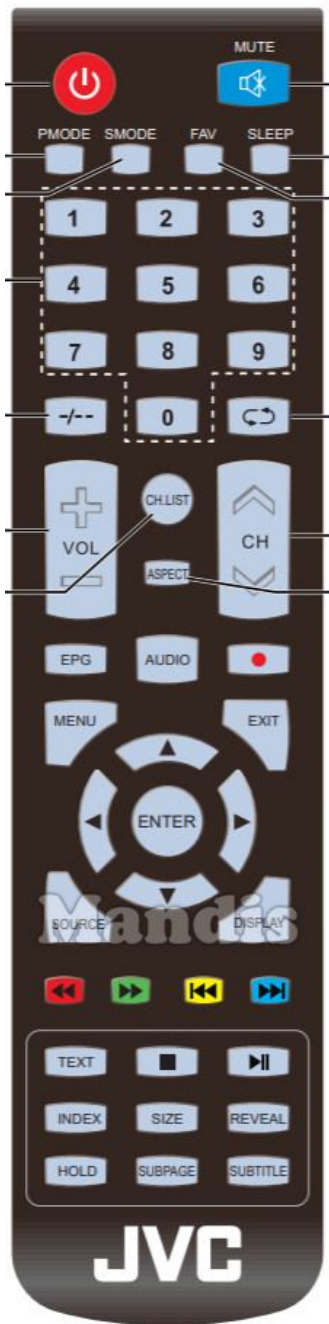

Original	Replacement
 Power	 Power
 Mute	 Mute / Dimmer
 P.Mode	 Picture / Format
 S.Mode	 Sound / Title
 FAV	 Fav / Marker / PC
 Sleep	 Sleep / Timer
 1	 1
 2	 2
 3	 3
 4	 4
 5	 5
 6	 6
 7	 7
 8	 8
 9	 9
 0	 0
 +/-	 Shift + Guide / EPG / +/-
 0	 0

Original	Replacement
 Recall	 Back / Return
 Vol+	 Vol+
 CH.List	 Smart / List
 CH+	 CH+ / Page+
 Vol-	 Vol-
 Aspect	 Shift + Picture / Format
 CH-	 CH- / Page-
 EPG	 Guide / EPG / +/-
 Audio	 Audio / Lang I/II
 Rec	 Rec / Rec Mode
 Menu	 Menu / Home
 Exit	 Exit / Cancel / Clear
 Up	 Up
 Left	 Left
 Enter	 OK
 Right	 Right
 Source	 AV / Input / RDS

Original	Replacement
	Down
	Display / Media
	Red / Netflix / Search
	<< / Tune-
	Green / APP / Repeat
	>> / Tune+
	Yellow / YouTube / Repeat
	l<< / Preset-
	Blue / Prime Video / Random
	>>l / Preset+
	Text / Goto
	Stop / Hold
	Play / Slow
	Pause / Step / Freeze
	D.Menu / Top
	Zoom / Size
	Shift + Back / Return

Original	Replacement
	Shift + Stop /
	Setup / OPT /
	Subtitle / EQ