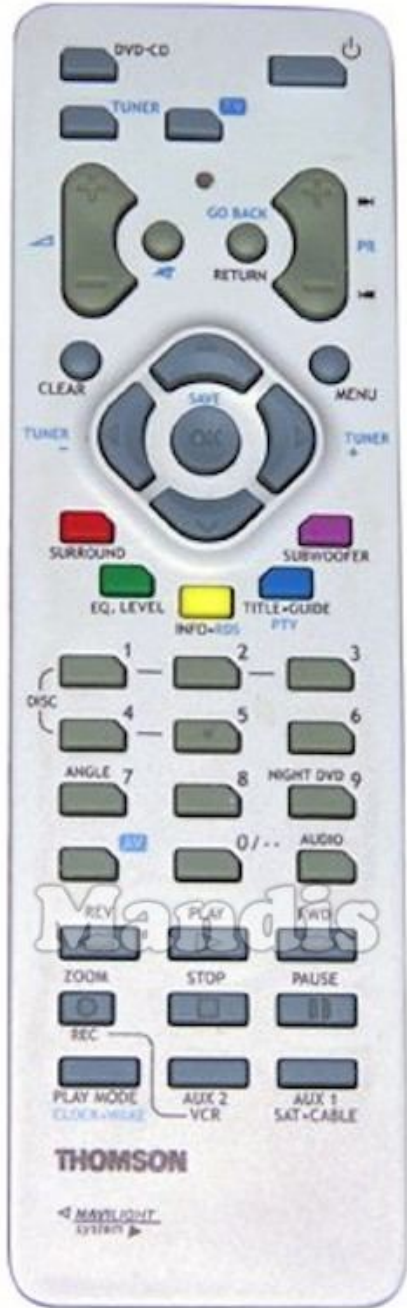

Original	Replacement
Power	Power
Mute	Mute
Menu	Menu
1 / Disc 1	1
2 / Disc 2	2
3 / Disc 3	3
4 / Disc 4	4
5 / Disc 5	5
6	6
7 / Angle	7
8	8
9 / Night DVD	9
0 / --	0
Aux 1 / SAT /	AV
Aux 2 / VCR	Shift + AV
Tuner	Shift + TV/R
TV	TV/R

Original	Replacement
DVD / CD	Media
Vol +	Vol +
Vol -	Vol -
>>I button icon"/> >>I	>>I
I<<	I<<
Up	Up
Right	Right
Down	Down
Left	Left
OK / Save	Ok
Return	Back
Clear / Sleep	Sleep
Play Mode	Shift + Play
Pause	Pause
Stop	Stop
Rec / Zoom	Rec
<< REV	<<

	Original	Replacement		Original	Replacement
	Play				
	>> FWD				
	Audio				
	PR +				
	PR -				
	Tuner -				
	Tuner +				
	Purple /				
	Red / Surround				
	Green / EQ Level				
	Yellow / Info				
	Blue / Title/Guide				
	Yellow / Info				
	Blue / Title/Guide				