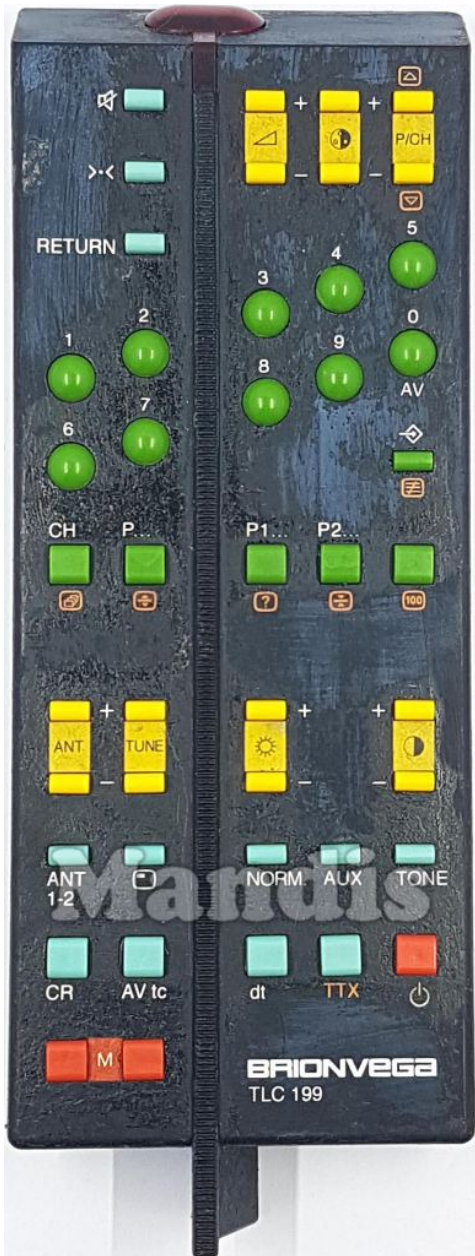

Original	Replacement	Original	Replacement
	Mute / Dimmer		6
	Vol+		7
	Right		AV / Input / RDS
	CH+ / Page+		Zoom / Size
	Fav / Marker / PC		TV/Radio /
	Vol-		Audio / Lang I/II
	Left		Subtitle / EQ
	CH- / Page-		Guide / EPG / -/-
	Back / Return		>> / Tune+
	4		Shift + >> /
	5		Up
	2		>>  / Preset+
	3		<< / Tune-
	0		Shift + << /
	1		Down
	8		<< / Preset-
	9		Red / Netflix / Search

Original	Replacement	Original	Replacement
	Mute / Dimmer		6
	Vol+		7
	Right		AV / Input / RDS
	CH+ / Page+		Zoom / Size
	Fav / Marker / PC		TV/Radio /
	Vol-		Audio / Lang I/II
	Left		Subtitle / EQ
	CH- / Page-		Guide / EPG / -/-
	Back / Return		>> / Tune+
	4		Shift + >> /
	5		Up
	2		>>  / Preset+
	3		<< / Tune-
	0		Shift + << /
	1	*- button icon"/>	Down
	8		<< / Preset-
	9		Red / Netflix / Search