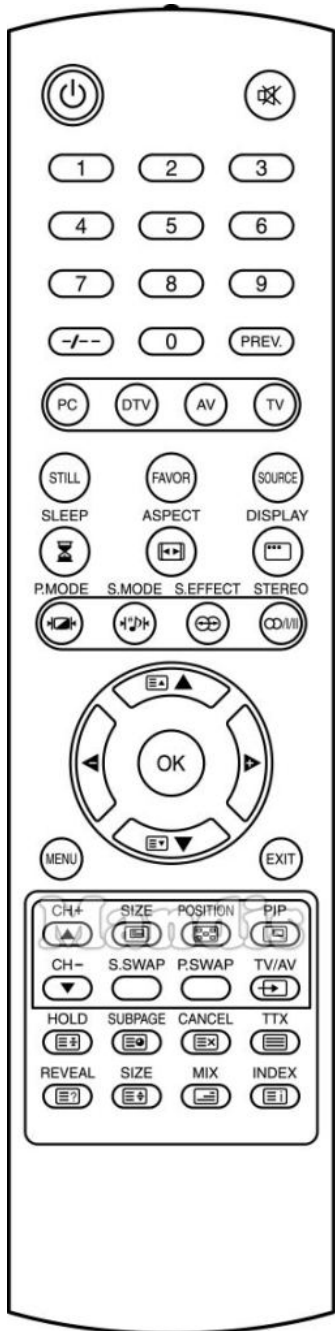

Original	Replacement	Original	Replacement
	Standby		Power
	Mute		Mute / Dimmer
	1		1
	2		2
	3		3
	4		4
	5		5
	6		6
	7		7
	8		8
	9		9
	0		0
	Prev.		I<< / Preset-
	PC		Shift + Fav / Marker / PC
	DTV		Shift + 2
	AV		Shift + 3

Original	Replacement	Original	Replacement
	TV		Shift + 1
	Still		Pause / Step / Freeze
	Favor		Fav / Marker / PC
	Source		AV / Input / RDS
	Sleep		Sleep / Timer
	Aspect		Shift + Picture / Format
	Display		Display / Media
	Red / P.Mode		Picture / Format
	Red / P.Mode		Red / Netflix / Search
	Green / S.Mode		Shift + Sound / Title
	Green / S.Mode		Green / APP / Repeat
	Yellow / S.Effect		Sound / Title
	Yellow / S.Effect		Yellow / YouTube / Repeat
	Blue / Stereo		Audio / Lang I/II
	Blue / Stereo		Blue / Prime Video / Random
	Up / CH+		Up
	Up / CH+		CH+ / Page+

Original	Replacement		
	Left / Vol-		Left
	Left / Vol-		Vol-
	OK		OK
	Right / Vol+		Vol+
	Right / Vol+		Right
	Menu		Menu / Home
	Down / CH-		Down
	Down / CH-		CH- / Page-
	Exit		Exit / Cancel / Clear
	PIP CH+		Shift + CH+ /
	PIP Size		Shift + Red / Netflix /
	PIP Position		Shift + Green / APP /
	PIP		Smart / List
	PIP CH-		Shift + CH- /
	PIP S.Swap		Shift + Blue / Prime
	PIP P.Swap		Shift + Yellow / YouTube /
	PIP TV/AV		Shift + AV / Input / RDS

Original	Replacement		
	Hold		Stop / Hold
	Subpage		Subtitle / EQ
	Cancel		Shift + Exit / Cancel / Clear
	TTX		Text / Goto
	Reveal		D.Menu / Top
	Size		Zoom / Size
	Mix		Shift + Text /
	Index		Info / Angle