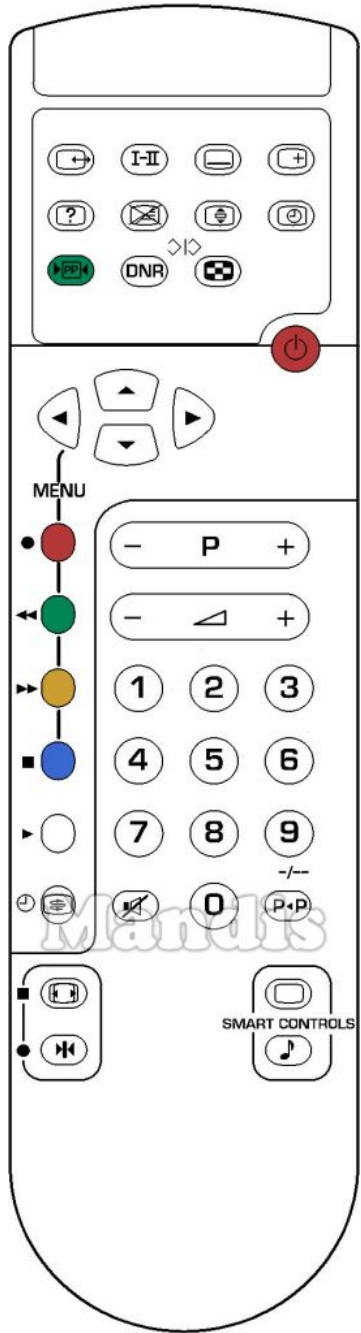

Original	Replacement	Original	Replacement
 Power	 Power	 Red / Menu	 Red
 ><>	 Shift + Menu	 Red / Menu	 Shift + Format
 Source	 AV	 Green / Menu	 Green
 I - II	 Dual	 Green / Menu	 Shift + Dual
 Subtitles	 Subt	 Yellow / Other	 Yellow
 [i +]	 Info	 Yellow / Other	 Menu
 [?]	 D. Menu	 Blue / OK	 Blue
 Mix	 TV/R	 Blue / OK	 Ok
 Zoom	 Eject	 Special Audio	 Shift + Subt
 Time	 Shift + AV	 Text	 Text
 [PP]	 Back	 P -	 Ch -
 DNR	 Options	 P +	 Ch +
 Mosaic	 Guide	 Vol -	 Vol -
 Up	 Up	 Vol +	 Vol +
 Down	 Down	 1	 1
 Right	 Right	 2	 2
 Left	 Left	 3	 3

	Original	Replacement	Original	Replacement
	4			
	5			
	6			
	7			
	8			
	9			
	0			
	Mute			
	P < P			
	Format			
	Freeze			
	Smart Controls Picture			
	Smart Controls Audio			

Original	Replacement	Original	Replacement
	Power		Power
	Time		TV/R
	Zoom		3D
	Mix		Text
	[?]		Shift + Info
	[i+]		Info
	Freeze/Rec		Pause
	Format/Stop		Format
	Source		AV
	I-II		Dual
	Up		Up
	Down		Down
	Right		Right
	Left		Left
	Rec		Rec
	<<		<<
	>>		>>
	Stop		Stop
	Play		Play
	Timer		Shift + AV
	P-		Ch -
	P+		Ch +
	1		1
	2		2
	3		3
	4		4
	5		5
	6		6
	7		7
	8		8
	9		9
	0		0
	-/-		Guide