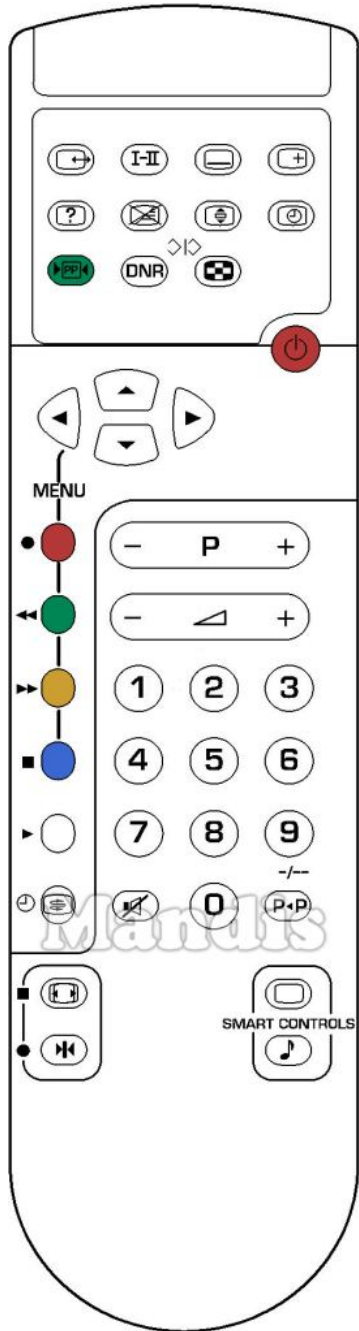

Original	Replacement	Original	Replacement
 Power	 Power	 Red / Menu	 Red
 ><>	 Shift + Menu	 Red / Menu	 Shift + Format
 Source	 AV	 Green / Menu	 Green
 I - II	 Dual	 Green / Menu	 Shift + Dual
 Subtitles	 Subt	 Yellow / Other	 Yellow
 [i+]	 Info	 Yellow / Other	 Menu
 [?]	 D. Menu	 Blue / OK	 Blue
 Mix	 TV/R	 Blue / OK	 Ok
 Zoom	 Eject	 Special Audio	 Shift + Subt
 Time	 Shift + AV	 Text	 Text
 [PP]	 Back	 P -	 Ch -
 DNR	 Options	 P +	 Ch +
 Mosaic	 Guide	 Vol -	 Vol -
 Up	 Up	 Vol +	 Vol +
 Down	 Down	 1	 1
 Right	 Right	 2	 2
 Left	 Left	 3	 3

	Original	Replacement	Original	Replacement
	4			
	5			
	6			
	7			
	8			
	9			
	0			
	Mute			
	P < P			
	Format			
	Freeze			
	Smart Controls Picture			
	Smart Controls Audio			

Original	Replacement
 Power	 Power
 Time	 TV/R
 Zoom	 3D
 Mix	 Text
 [?]	 Shift + Info
 [i+]	 Info
 Freeze/Rec	 Pause
 Format/Stop	 Format
 Source	 AV
 I-II	 Dual
 Up	 Up
 Down	 Down
 Right	 Right
 Left	 Left
 Rec	 Rec
 <<	 <<
>>	>>

Original	Replacement
 Stop	 Stop
 Play	 Play
 Timer	 Shift + AV
 P-	 Ch -
 P+	 Ch +
 1	 1
 2	 2
 3	 3
 4	 4
 5	 5
 6	 6
 7	 7
 8	 8
 9	 9
 0	 0
 -/--	 Guide