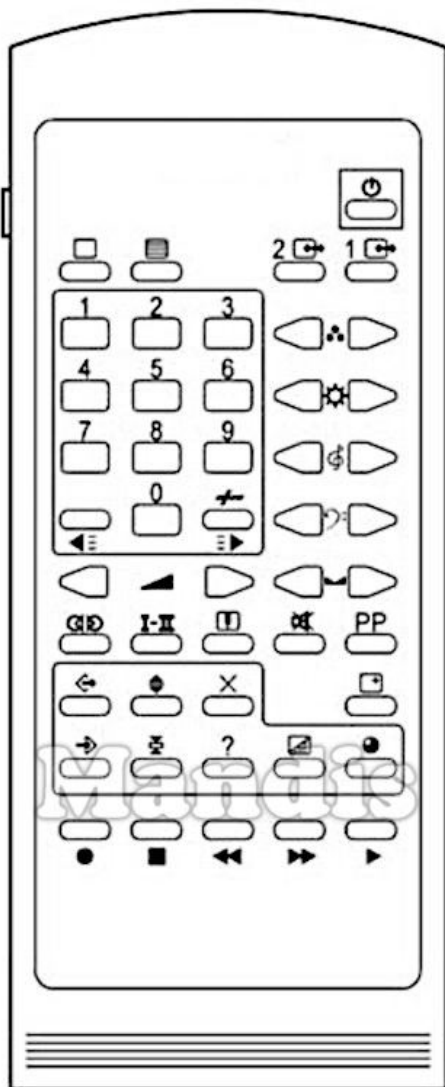

Original	Replacement	Original	Replacement
 Power	 Power	 9	 9
 TV	 Smart / List	 Sol-	 << / Tune-
 Text	 Text / Goto	 Sol+	 >> / Tune+
 Source 2	 Shift + AV / Input / RDS	 <=	 Shift + CH- /
 Source 1	 AV / Input / RDS	 0	 0
 1	 1	 +/- / =>	 Shift + CH+ /
 2	 2	 +/- / =>	 Guide / EPG / +/-
 3	 3	 Fa-	 Left
 Contrast-	 I<< / Preset-	 Fa+	 Right
 Contrast+	 >>I / Preset+	 Vol-	 Vol-
 4	 4	 Vol+	 Vol+
 5	 5	 ><-	 CH- / Page-
 6	 6	 ><+	 CH+ / Page+
 Brightness-	 Down	 OO	 Sound / Title
 Brightness+	 Up	 I-II	 Audio / Lang I/II
 7	 7	 [   ]	 Zoom / Size
 8	 8	 Mute	 Mute / Dimmer

	Original	Replacement		Original	Replacement
	PP	 Back / Return			
	Exit	 Exit / Cancel / Clear			
	Size	 +  Shift + Zoom /			
	Cancel	 +  Shift + Exit / Cancel / Clear			
	[+]	 Info / Angle			
	Enter	 OK			
	Hold	 Stop / Hold			
	Reveal	 TV/Radio /			
	Mix	 +  Shift + Text /			
	Subcode	 Subtitle / EQ			