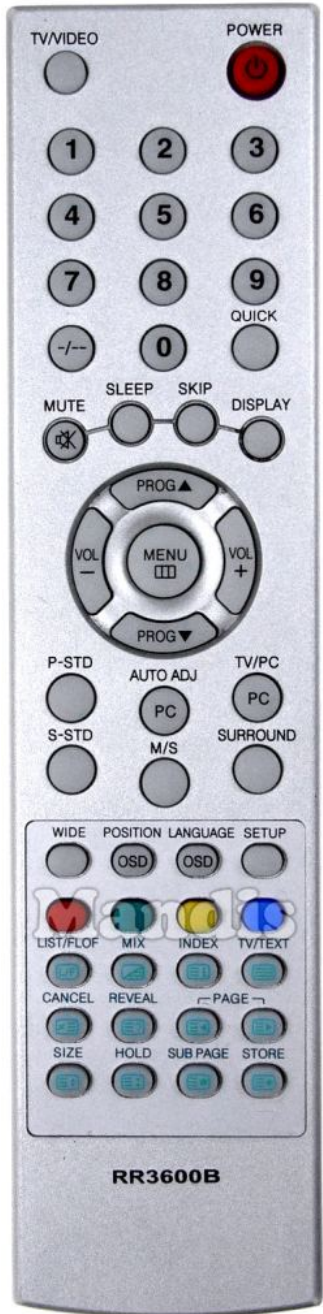

Original	Replacement
Power	Power
TV / Video	AV
1	1
2	2
3	3
4	4
5	5
6	6
7	7
8	8
9	9
0	0
/--	GUIDE
Quick	Pre Ch
Mute	Mute
Sleep	Sleep
Skip	Exit

Original	Replacement
Display	Info
Up / Prog +	Ch +
Up / Prog +	Up
Down / Prog -	Ch -
Down / Prog -	Down
Right / Vol +	Vol +
Right / Vol +	Right
Left / Vol -	Vol -
Left / Vol -	Left
Menu	Menu
Menu	Ok
P-STD	Shift + Format
S-STD	Dual
PC Auto ADJ	Smart
PC / TV/PC	Media
M / S	TV/R
Surround	Shift + Dual

Original	Replacement	Original	Replacement
Wide	Format	Size	Eject
OSD Position	3D	Hold	Stop
OSD Language	Shift + 3D	Store	Shift + Smart
Setup	Options		
Red	Red		
Green	Green		
List / FLOF	List		
Yellow	Yellow		
Blue	Blue		
Mix	Shift + Text		
Index	Shift + Info		
TV / Text	Text		
Cancel	Back		
Subpage	Subt		
Reveal	Play		
Page -	I <<		
Page +	>> I		

Original	Replacement	Original	Replacement
Size	Eject	Size	Eject
Hold	Stop	Hold	Stop
Store	Shift + Smart	Store	Shift + Smart