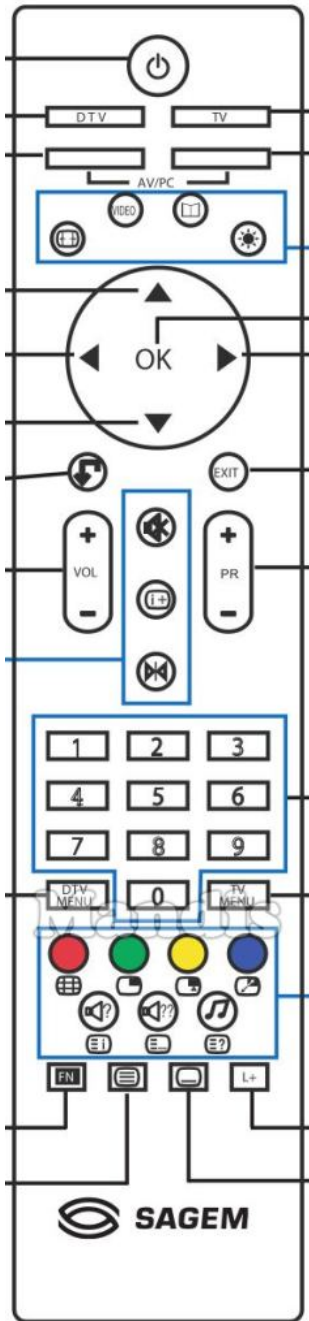

Original		Replacement		Original		Replacement	
	TV		Smart / List		Green		Green / APP / Repeat
	DTV		Display / Media		Yellow		Yellow / YouTube / Repeat
	Norm		Setup / OPT /		Blue		Blue / Prime Video / Random
	Audio 1		Audio / Lang I/II		Sound		Sound / Title
	TV Menu		Menu / Home		Text		Text / Goto
	Brightness		Zoom / Size		Right		Right
	0		0		AV		AV / Input / RDS
	1		1		Aspect		Picture / Format
	2		2		Video		Shift + 4
	3		3		Guide		Guide / EPG / -/--
	4		4		Up		Up
	5		5		Left		Left
	6		6		OK		OK
	7		7		Power		Power
	8		8		Down		Down
	9		9		Back		Back / Return
	Red		Red / Netflix / Search		Exit		Exit / Cancel / Clear

Original	Replacement
	 Power
	 Display / Media
	 Smart / List
	 AV / Input / RDS
	 Shift + 4
	 Guide / EPG / -/--
	 Picture / Format
	 Zoom / Size
	 Up
	 Left
	 OK
	 Right
	 Down
	 Back / Return
	 Exit / Cancel / Clear
	 Vol+
	 Mute / Dimmer

Original	Replacement
	 CH+ / Page+
	 Vol-
	 CH- / Page-
	 Setup / OPT /
	 1
	 2
	 3
	 4
	 5
	 6
	 7
	 8
	 9
	 Menu / Home
	 D.Menu / Top
	 0
	 Red / Netflix / Search