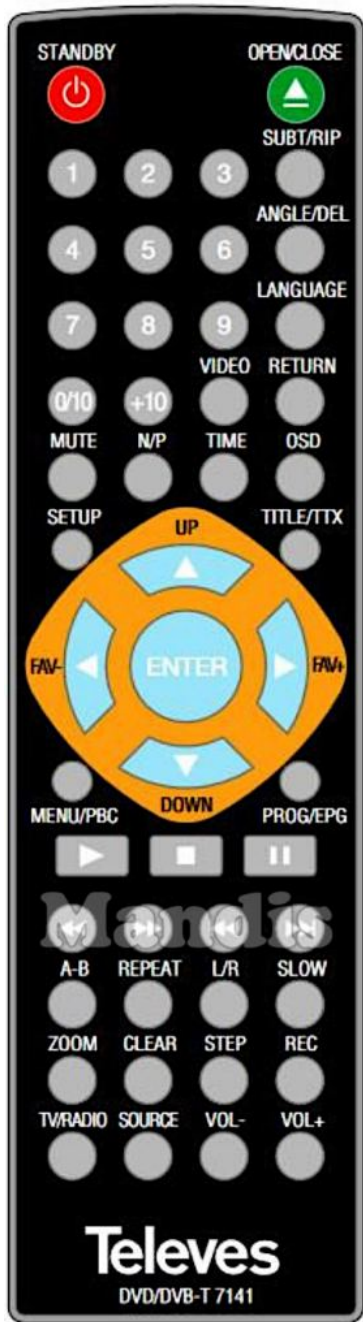

Original		Replacement		Original		Replacement	
	Standby		Power		Title / TTX		Text / Goto
	Mute		Mute / Dimmer		Source		AV / Input / RDS
	Play		Play / Slow		Menu / PBC		Menu / Home
	Pause		Pause / Step / Freeze		Up		Up
	Stop		Stop / Hold		Left / Fav-		Left
	Rec		Rec / Rec Mode		Enter		OK
	<<		<< / Tune-		Right / Fav+		Right
	>>		>> / Tune+		Clear		Exit / Cancel / Clear
	I<<		I<< / Preset-		Down		Down
	>>I		>>I / Preset+		Return		Back / Return
	Language		Audio / Lang I/II		Vol+		Vol+
	SUBT / RIP		Subtitle / EQ		L/R		Smart / List
	Open / Close		Eject / Surround		Vol-		Vol-
	Zoom		Zoom / Size		OSD		Display / Media
	Time		Sleep / Timer		1		1
	TV / Radio		TV/Radio /		2		2
	Setup		Setup / OPT /		3		3

Original		Replacement		Original		Replacement	
	4		4				
	5		5				
	6		6				
	7		7				
	8		8				
	9		9				
	+10		Guide / EPG / -/--				
	0/10		0				
	Repeat		Green / APP / Repeat				
	A-B		Yellow / YouTube / Repeat				
	Slow		Shift + Play /				
	Step		Shift + Pause / Step /				
	Prog / EPG		Shift + TV/Radio / Program				
	Angle / Del		Shift + Back / Return				
	N/P		Shift + Display / Media				
	Video		Shift + 4				
	Prog / EPG		Shift + Guide / EPG / -/--				