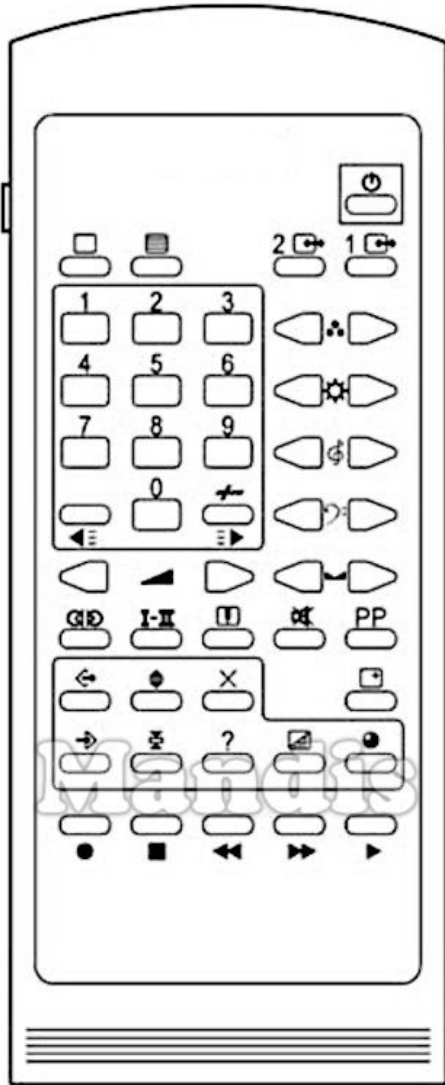

Original	Replacement	Original	Replacement
 Power	 Power	 9	 9
 TV	 Smart / List	 Sol-	 << / Tune-
 Text	 Text / Goto	 Sol+	 >> / Tune+
 Source 2	 Shift + AV / Input / RDS	 <=	 Shift + CH- /
 Source 1	 AV / Input / RDS	 0	 0
 1	 1	 -/-- / =>	 Shift + CH+ /
 2	 2	 -/-- / =>	 Guide / EPG / -/--
 3	 3	 Fa-	 Left
 Contrast-	 I<< / Preset-	 Fa+	 Right
 Contrast+	 >>I / Preset+	 Vol-	 Vol-
 4	 4	 Vol+	 Vol+
 5	 5	 ><-	 CH- / Page-
 6	 6	 ><+	 CH+ / Page+
 Brightness-	 Down	 OO	 Sound / Title
 Brightness+	 Up	 I-II	 Audio / Lang I/II
 7	 7	 []	 Zoom / Size
 8	 8	 Mute	 Mute / Dimmer

	Original	Replacement	Original	Replacement
18	PP	 Back / Return		
17	Exit	 Exit / Cancel / Clear		
16	Size	 Shift + Zoom /		
15	Cancel	 Shift + Exit / Cancel / Clear		
14	[+]	 Info / Angle		
13	Enter	 OK		
12	Hold	 Stop / Hold		
11	Reveal	 TV/Radio /		
10	Mix	 Shift + Text /		
9	Subcode	 Subtitle / EQ		
8				
7				
6				
5				
4				
3				
2				
1				